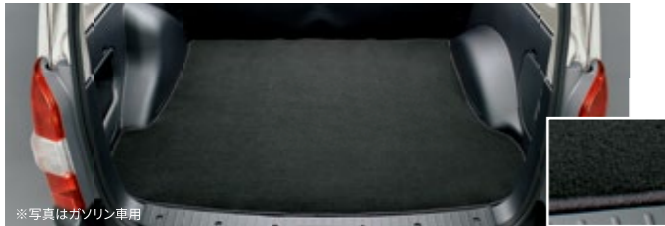

※写真はガソリン車用

11 トランクマット(カーペットタイプ)

デザイン性に優れたカーペットタイプ。マットの傷や汚れも目立ちにくく、取り外しも簡単です。材質:ポリプロピレン
●本体¥6,930 Z0E1 V0 380 [DF9F]
※**09**ラゲージマット、**10**ラゲージソフトトレイとの同時装着はできません。
※商品は5名乗車時の荷室に対応したサイズとなります。

ガソリン車