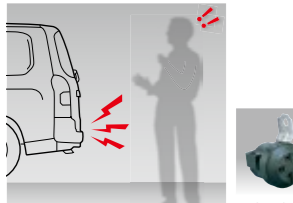

商品本体

22 バックプザー(夜間消音式)

車両後退時に警告音を鳴らし、後方に注意を促します。スモールランプと連動した消音機能付です。
<ガソリン車用>
●¥7,810
●本体 ¥3,850 Z0E1 V7 580 [DG1F]
ガソリン車(寒冷地仕様車を除く)

販売会社で取り扱っているチャイルドシート、ペット商品の情報については公式サイトWEBを参照ください。

チャイルドシート商品の詳細はこちら	ペット商品の詳細はこちら

britax römer

Air Buggy

※通信費用はお客様ご負担となります。※携帯電話の機種・契約により、ご利用できない場合がございます。