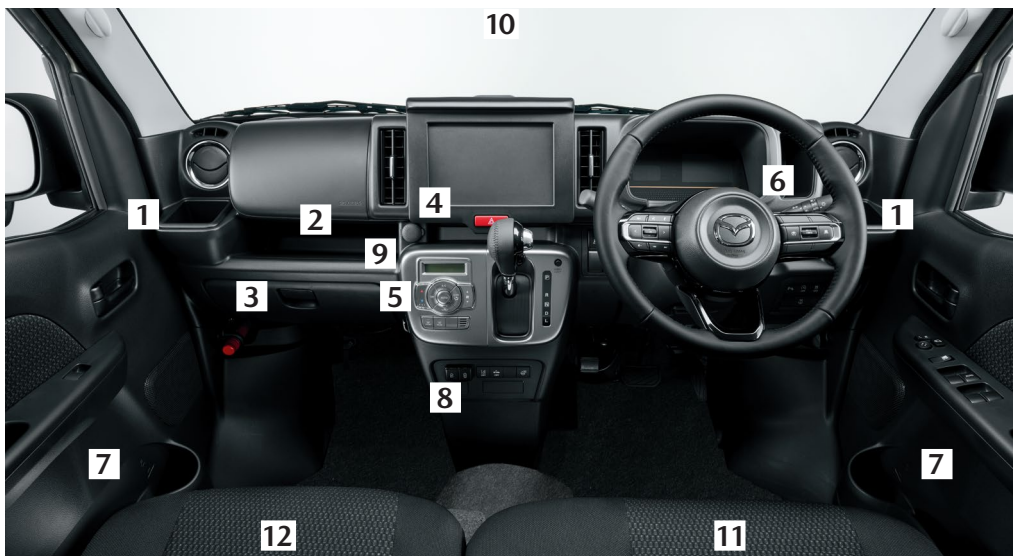

MAZDA SCRUM WAGON EQUIPMENT

収納スペース & 便利アイテム(フロントシートまわり) <全車標準装備>

Photo:PZ 2WD

1 インパネドリンクホルダー
(運転席側/助手席側)
*画像は運転席側

2 インパネトレイ
(助手席側)

3 グローブボックス

4 インパネセンターミドル
トレイ

5 ショッピングフック
(インパネ)^{*1}

6 インパネアッパーポケット
(運転席側)

7 ドリンクホルダー付ドア
ポケット(フロント×2)
*画像は助手席側

8 USBチャージャー
(Type-A:フロント×1/
Type-C:フロント×1)

9 アクセサリーソケット
(インパネ)

10 オーバーヘッドシェルフ^{*2}

11 シートバックポケット
(運転席側)

12 シートバックテーブル
(助手席側)

※1 耐荷重は2kgです。 ※2 耐荷重は左右、中央の各位置でそれぞれ500gです。

*小物類は車両本体には含まれません。*走行中は必ずシートベルトを正しく装着し、荷物が移動したり運転の支障にならないようしっかりと固定または収納してください。走行中に荷物が移動・崩れるなど、けがや事故につながるおそれがあります。

MAZDA SCRUM WAGON EQUIPMENT

収納スペース & 便利アイテム (後席 & ラゲッジまわり) <全車標準装備>

Photo:PZ 2WD

1 ラゲッジサイドアッパーポケット
(運転席側)

2 ラゲッジサイドポケット(両側)

*画像は運転席側

3 アクセサリーソケット
(ラゲッジ助手席側)

■ ドリンクホルダー(リア×2)

*画像は運転席側

*小物類は車両本体には含まれません。

*走行中は必ずシートベルトを正しく装着し、荷物が移動したり運転の支障にならないようしっかりと固定または収納してください。走行中に荷物が移動・崩れるなど、けがや事故につながるおそれがあります。