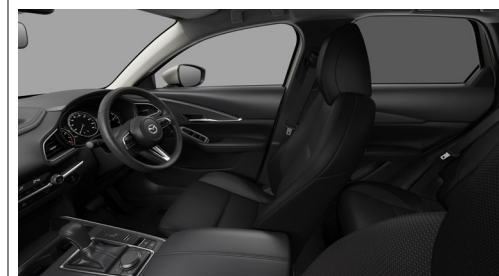

GRADE CHART INTERIOR (1/2)

Retro Sports Edition
[特別仕様車]

シート材質(合成皮革/レガーヌ®)^{※1※2} / シートカラー(テラコッタ/ブラック)

内装色(ブラック)

運転席10wayパワーシート&ドライビングポジションメモリー機能 (シート位置/アクティブ・ドライビング・ディスプレイ/ドアミラー角度) / 運転席&助手席シートヒーター

Drive Edition / Touring
ブラックレザーパッケージ

Black Selection

S Package

i Selection

運転席10wayパワーシート&ドライビング
ポジションメモリー機能(シート位置/
アクティブ・ドライビング・ディスプレイ/
ドアミラー角度)/運転席&助手席シートヒーター

運転席ラチェットレバー式シートリフター

運転席10wayパワーシート&ドライビング
ポジションメモリー機能(シート位置/
アクティブ・ドライビング・ディスプレイ/
ドアミラー角度)/運転席&助手席シートヒーター