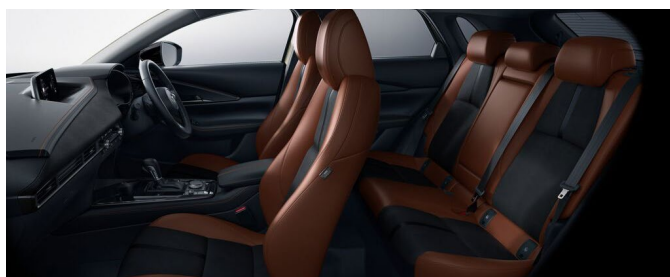

GRADE CHART INTERIOR (1/2)

Retro Sports Edition
[特別仕様車]

シート材質(合成皮革/レガーヌ®)^{※1※2} / シートカラー(テラコッタ/ブラック)

内装色(ブラック)

運転席10wayパワーシート&ドライビングポジションメモリー機能 (シート位置/アクティブ・ドライビング・ディスプレイ/ドアミラー角度) / 運転席&助手席シートヒーター

Drive Edition / Touring
ブラックレザーパッケージ

シート材質(スムースレザー)^{※3} / シートカラー(ブラック)

内装色(リッチブラウン)

運転席10wayパワーシート&ドライビングポジションメモリー機能 (シート位置/アクティブ・ドライビング・ディスプレイ/ドアミラー角度) / 運転席&助手席シートヒーター

Drive Edition / Touring
ホワイトレザーパッケージ

シート材質(スムースレザー)^{※3} / シートカラー(ピュアホワイト)