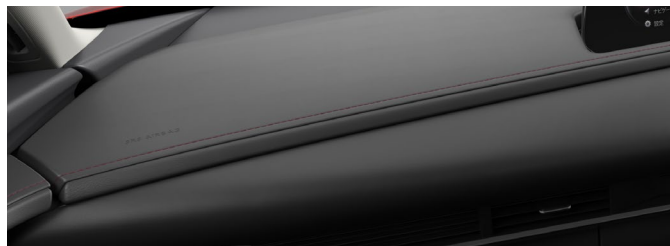

電動格納リモコン式カラードアミラー(ピアノブラック)

215/55R18 95Hタイヤ&
18×7インチアルミホイール(ブラックメタリック塗装)

S Package

ハイ・ビーム・コントロールシステム(HBC)

電動格納リモコン式カラードアミラー(ボディ同色)

215/55R18 95Hタイヤ&
18×7インチアルミホイール(シルバーメタリック塗装)

i Selection

●● は同一装備を表しています。各グレードの装備については、Technical Informationをご確認ください。

GRADE CHART INTERIOR (1/2)

Retro Sports Edition
[特別仕様車]

シート材質(合成皮革/レガーヌ®)^{※1※2} / シートカラー(テラコッタ/ブラック)

内装色(ブラック)

運転席10wayパワーシート&ドライビングポジションメモリー機能 (シート位置/アクティブ・ドライビング・ディスプレイ/ドアミラー角度) / 運転席&助手席シートヒーター

Drive Edition / Touring
ブラックレザーパッケージ

シート材質(スムースレザー)^{※3} / シートカラー(ブラック)

内装色(リッチブラウン)

運転席10wayパワーシート&ドライビングポジションメモリー機能 (シート位置/アクティブ・ドライビング・ディスプレイ/ドアミラー角度) / 運転席&助手席シートヒーター

Drive Edition / Touring
ホワイトレザーパッケージ

シート材質(スムースレザー)^{※3} / シートカラー(ピュアホワイト)