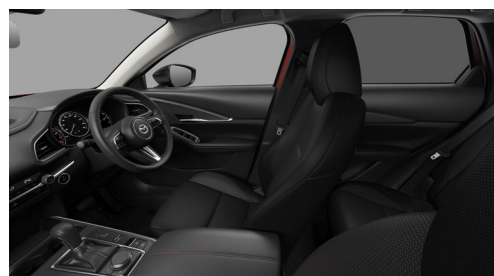

GRADE CHART INTERIOR (1/2)

Retro Sports Edition
[特別仕様車]

シート材質(合成皮革/レガーヌ®)^{※1※2} / シートカラー(テラコッタ/ブラック)

内装色(ブラック)

運転席10wayパワーシート&ドライビングポジションメモリー機能 (シート位置/アクティブ・ドライビング・ディスプレイ/ドアミラー角度) / 運転席&助手席シートヒーター

Drive Edition / Touring
ブラックレザーパッケージ

シート材質(スムースレザー)^{※3} / シートカラー(ブラック)

内装色(リッチブラウン)

運転席10wayパワーシート&ドライビングポジションメモリー機能 (シート位置/アクティブ・ドライビング・ディスプレイ/ドアミラー角度) / 運転席&助手席シートヒーター

Drive Edition / Touring
ホワイトレザーパッケージ

シート材質(スムースレザー)^{※3} / シートカラー(ピュアホワイト)

※3 前席および後席左右のシート背もたれの前面、サイドサポート部内側、シート座面に本革を使用しています。

GRADE CHART INTERIOR (2/2)

Touring

シート材質(クロス)/シートカラー(ブラック)

内装色(ブラック)

運転席10wayパワーシート&ドライビング
ポジションメモリー機能(シート位置/
アクティブ・ドライビング・ディスプレイ/
ドアミラー角度)/運転席&助手席シートヒーター

Black Selection

S Package

i Selection

運転席10wayパワーシート&ドライビング
ポジションメモリー機能(シート位置/
アクティブ・ドライビング・ディスプレイ/
ドアミラー角度)/運転席&助手席シートヒーター

運転席ラチェットレバー式シートリフター

運転席10wayパワーシート&ドライビング
ポジションメモリー機能(シート位置/
アクティブ・ドライビング・ディスプレイ/
ドアミラー角度)/運転席&助手席シートヒーター