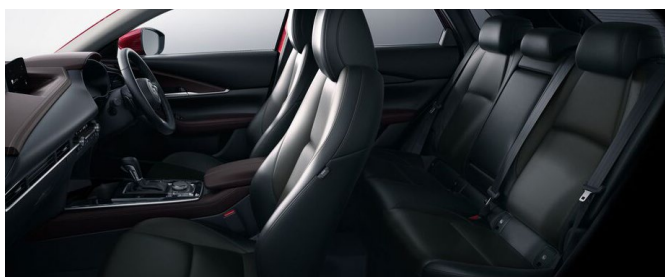

GRADE CHART INTERIOR (1/2)

Retro Sports Edition
[特別仕様車]

シート材質(合成皮革/レガーヌ®)^{※1※2} / シートカラー(テラコッタ/ブラック)

内装色(ブラック)

運転席10wayパワーシート&ドライビングポジションメモリー機能 (シート位置/アクティブ・ドライビング・ディスプレイ/ドアミラー角度) / 運転席&助手席シートヒーター

Drive Edition / Touring
ブラックレザーパッケージ

シート材質(スムースレザー)^{※3} / シートカラー(ブラック)

内装色(リッチブラウン)

運転席10wayパワーシート&ドライビングポジションメモリー機能 (シート位置/アクティブ・ドライビング・ディスプレイ/ドアミラー角度) / 運転席&助手席シートヒーター

Drive Edition / Touring
ホワイトレザーパッケージ

シート材質(スムースレザー)^{※3} / シートカラー(ピュアホワイト)