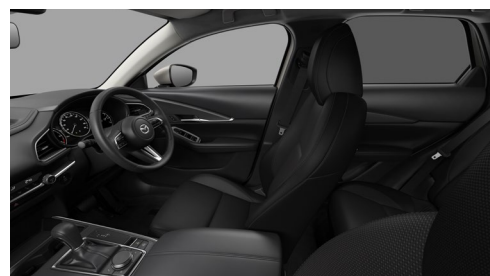

GRADE CHART INTERIOR (1/2)

Retro Sports Edition
[特別仕様車]

シート材質(合成皮革/レガーヌ®)^{※1※2} / シートカラー(テラコッタ/ブラック)

内装色(ブラック)

運転席10wayパワーシート&ドライビングポジションメモリー機能 (シート位置/アクティブ・ドライビング・ディスプレイ/ドアミラー角度) / 運転席&助手席シートヒーター

Drive Edition / Touring
ブラックレザーパッケージ

シート材質(スムースレザー)^{※3} / シートカラー(ブラック)

内装色(リッチブラウン)

運転席10wayパワーシート&ドライビングポジションメモリー機能 (シート位置/アクティブ・ドライビング・ディスプレイ/ドアミラー角度) / 運転席&助手席シートヒーター

Drive Edition / Touring
ホワイトレザーパッケージ

シート材質(スムースレザー)^{※3} / シートカラー(ピュアホワイト)

※3 前席および後席左右のシート背もたれの前面、サイドサポート部内側、シート座面に本革を使用しています。

GRADE CHART INTERIOR (2/2)

Touring

シート材質(クロス)/シートカラー(ブラック)

内装色(ブラック)

運転席10wayパワーシート&ドライビング
ポジションメモリー機能(シート位置/
アクティブ・ドライビング・ディスプレイ/
ドアミラー角度)/運転席&助手席シートヒーター

Black Selection

S Package

i Selection

運転席10wayパワーシート&ドライビング
ポジションメモリー機能(シート位置/
アクティブ・ドライビング・ディスプレイ/
ドアミラー角度)/運転席&助手席シートヒーター

運転席ラチェットレバー式シートリフター

運転席10wayパワーシート&ドライビング
ポジションメモリー機能(シート位置/
アクティブ・ドライビング・ディスプレイ/
ドアミラー角度)/運転席&助手席シートヒーター