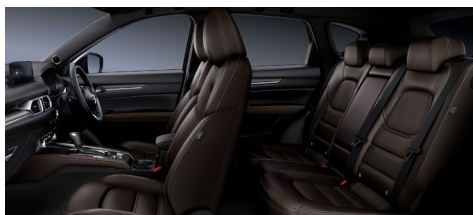

225/65R17 102Hタイヤ&17×7インチアルミ
ホイール(シルバーメタリック塗装)

●—●は同一装備を表しています。各グレードの装備については、Technical Informationをご確認ください。

※1 色名称は「ブリリアントブラック」です。

GRADE CHART INTERIOR

Drive Edition

自動防眩ルームミラー(フレームレス)/
7インチマルチスピードメーター/
10.25インチセンターディスプレイ/
ステアリングシフトスイッチ/
ステアリングヒーター

シート:
運転席10Wayパワーシート&
ドライビングポジションメモリー機能
(シート位置、アクティブ・ドライビング・ディスプレイ)/
助手席6Wayパワーシート/
運転席&助手席シートヒーター/
運転席&助手席シートベンチレーション
リアシート:
リアシート・シートヒーター(左右席)

Sports Appearance

自動防眩ルームミラー/
7インチマルチスピードメーター/
10.25インチセンターディスプレイ/
ステアリングシフトスイッチ/
ステアリングヒーター

Black Selection

シート:
運転席10Wayパワーシート&
ドライビングポジションメモリー機能
(シート位置/アクティブ・ドライビング・ディスプレイ)/
助手席ラチェットレバー式シートリフター/
運転席&助手席シートヒーター

i Selection

自動防眩ルームミラー/
8.8インチセンターディスプレイ

シート:
運転席ラチェットレバー式シートリフター/
助手席ラチェットレバー式シートリフター