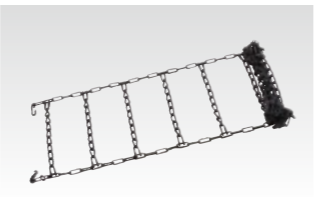

OTHER ITEMS

21 ナンバープレートホルダー フロント・リア共用タイプ(クローム)
車両との一体感を目指し、シンプルかつスタイリッシュにデザインしました。
●本体 ¥3,300
[ES6K(1枚)ES8K(2枚)ES1A(ロックホルト+2枚)]
C907 V4 021
※光学式ナンバープレートには使用できません。
全車

22 ナンバープレートロックボルト
専用工具以外ではボルトの取り外しが困難な独自形状を採用し、ナンバープレートの高いセキュリティ性を発揮します。
マックガード社製。3ヶセット。
●本体 ¥3,300 [ES6C]
C900 V9 760
全車

23 レスキューマンIII
万が一、事故が起きた場合に、自力で事故車から脱出するための緊急脱出ツール。サイズ:W200×L30×H55mm
重量:80g 材質:ハンマー/超合金、ABS樹脂 カッター/ステンレス鋼
●本体 ¥2,530 [HU6M] 1003 W3 571
※フロントガラス等、合わせガラスは割れません。ご使用にあたっては、その他注意事項がございますので、こちらのオフィシャルWEBサイトをご覧ください。
https://www.mazda.co.jp/carlife/owner/advice/
※通信費用はおお客様ご負担となります。
※携帯電話の機種・契約により、ご利用できない場合がございます。
全車

26 タイヤチェーン 非保証
<195/80R15タイヤ用>
●本体 ¥12,571 [JZ0W]
1051 W3 012
全車
※アルミホイールにチェーンを取り付けると、ホイールに傷が付く恐れがあります。※適応サイズは、新車時の標準ホイール・タイヤを基準にしています。ホイール・タイヤの種類・メーカー等によって装着できない場合があります。

27 停止表示板
リフレクター付の昼夜兼用タイプ。高速道路走行時の必需品です。
収納時サイズ:W427×L119×H48mm
重量:1.65kg
●本体 ¥2,640 [HU7K]
3016 77 880
全車