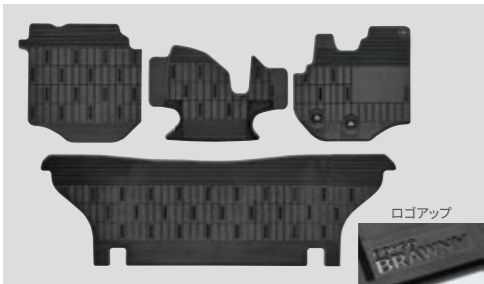

UTILITY

09 ラバーマット
1台分 車名ロゴ入り。
色:ブラック 材質:合成ラバー(SBR)
●¥10,780 [FF2G]
●本体¥9,900
Z0J5 V0 350
全車

■ラバーマット使用時における注意事項
運転席用のラバーマットは、安全のため、固定フックに必ず取付けてください。その他のマットを重ねて使用しないでください。ラバーマットや重ね敷きしたマットが車両のペダルに干渉して、ペダル操作に支障をきたす場合があります。

ロゴアップ