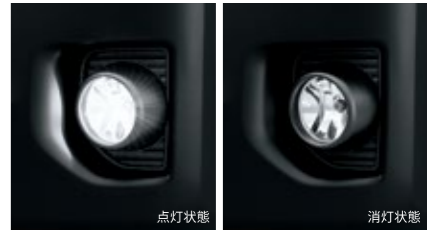

03 フォグランプ(ビルトインタイプ)
材質:樹脂(ABS)
●¥34,540 [HM2K]
●本体¥23,980
Z0R4 V4 600
※写真の色や照度は実際とは異なります。
全車