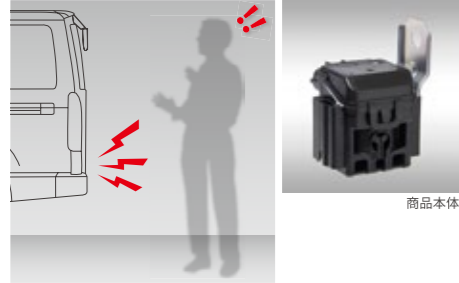

SAFETY

1. 08 バックプザー（夜間減音式）
   車両後退時に警告音を鳴らし、後方に注意を促します。スモールランプと連動した減音機能（85dbを75dbに減音）付きです。
2. ●¥12,100 [EV5B]
   - ●本体¥7,700
   - ZOR4 V7 580
3. 全車

商品本体