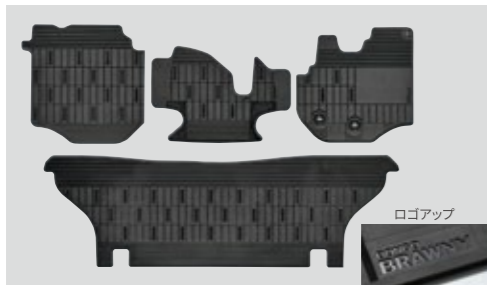

UTILITY

1. 09 ラバーマット 1年
   1台分 車名ロゴ入り。色：ブラック 材質：合成ラバー（SBR）
2. ●¥10,780 [FF2G]
   - ●本体¥9,900
   - ZOJ5 V0 350
3. 全車

■ラバーマット使用時における注意事項
運転席用のラバーマットは、安全のため、固定フックに必ず取付けてください。その他のマットを重ねて使用しないでください。ラバーマットを重ねたマットが車内のペダルに干渉して、ペダル操作に支障をきたす場合があります。

ロゴアップ