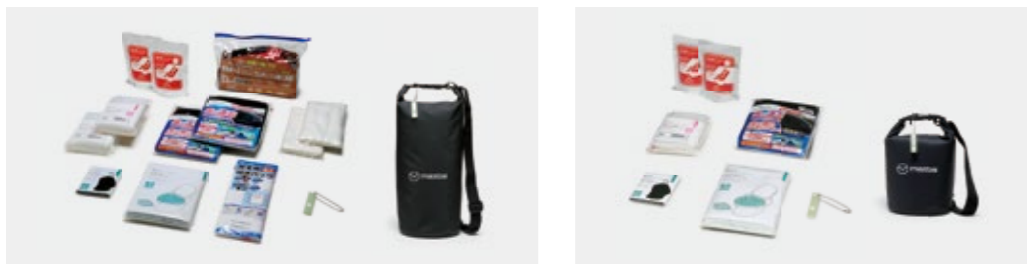

OTHER ITEMS

1. 29 緊急防災 車中泊セット(10L) 1年
   緊急時・災害時における車中泊に備えるためのセットです。マツダロゴ入りオリジナルバッグの中には、エコノミークラス症候群を軽減する補助製着圧ソックスをはじめ、ブースターケーブル、エアーマット、虫よけウィンドウネット、タオル、目隠しポンチョ、簡易トイレ、非常用給水バッグが入っています。蓄光ホイッスルはバッグに装着されます。
2. ●本体¥19,470 [FZ9A]
   - C901 V9 980
3. 全車

1. 30 緊急防災 車中泊セット(5L) 1年
   緊急時・災害時における車中泊に備えるためのセットです。マツダロゴ入りオリジナルバッグの中には、エコノミークラス症候群を軽減する補助製着圧ソックスをはじめ、エアーマット、虫よけウィンドウネット、目隠しポンチョ、簡易トイレが入っています。蓄光ホイッスルはバッグに装着されます。
2. ●本体¥11,660 [FZ9C]
   - C902 V9 980
3. 全車

販売会社で取り扱っているチャイルドシート、ペット商品の情報についてはオフィシャルWEBを参照ください。

チャイルドシート商品の詳細はこちら

ペット商品の詳細はこちら