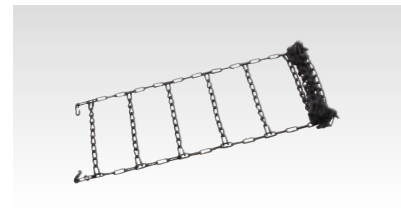

## OTHER ITEMS

ロゴアップ

- 21 ナンバープレートホルダー  
フロント・リア共用タイプ(クローム)**  
車両との一体感を目指し、シンプルかつスタイリッシュにデザインしました。
- 本体 1枚¥4,070 [EW1K]
  - 本体 2枚¥8,140 [EW2K]
- C907 V4 021  
※字光式ナンバープレートには使用できません。
- 全車

- 22 ナンバープレートロックボルト**  
専用工具以外ではボルトの取り外しが困難な独自形状を採用し、ナンバープレートの高いセキュリティ性を発揮します。
- マックガード社製。3ヶセット。
- 本体¥3,520 [E56C]
- C900 V9 760
- 全車

- 23 レスキューマンIII**  
万が一、事故が起きた場合に、自力で事故車から脱出するための緊急脱出ツール。サイズ:W200×L30×H55mm  
重量:80g 材質:ハンマー/超合金、ABS樹脂カッター/ステンレス鋼
- 本体¥2,530 [HU6M] 1003 W3 571
- ※フロントガラス等、合わせガラス(遮音ガラス含む)は割れません。ご使用にあたっては、その他注意事項がございますので、こちらのオプションWEBサイトをご覧ください。  
また、詳しい使用方法等については、販売会社におたずねください。  
https://www.mazda.co.jp/carlife/owner/advice/  
※通信費用はおお客様ご負担となります。  
※携帯電話の機種・契約により、ご利用できない場合がございます。
- 全車

- 26 タイヤチェーン** 非保証  
<195/80R15タイヤ用>
- 本体¥12,571 [JZ0W]
- 1051 W3 012
- 全車

※アルミホイールにチェーンを取り付けると、ホイールに傷が付く恐れがあります。※適当サイズは、新車時の標準ホイール・タイヤを基準にしています。ホイール・タイヤの種類・メーカー等によって装着できない場合があります。

- 27 停止表示板**  
リフレクター付の昼夜兼用タイプ。高速道路走行時の必需品です。
- 収納時サイズ:W427×L119×H48mm  
重量:1.65kg
- 本体¥3,025 [HU7K]
- 3016 77 880
- 全車