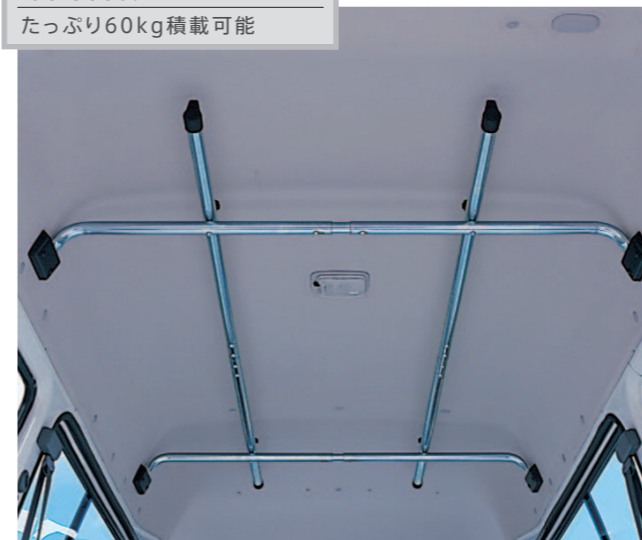

**It's Good!**  
 たっぷり60kg積載可能

**It's Good!**  
 縦2列に積載可能で能率アップ

**15 ハンガーバー 3年**  
 クリーニング店や服飾店の方に必須のアイテム。約60キロまで積載可能で一度にたくさんの服を掛けられ、ますます仕事がはかどります。また、大切な服が滑り落ちるのを防ぐ落下防止ストッパー付で、段差のある道などでも安心して運搬できます。  
 取付費込価格¥41,256  
 本体価格¥33,480 S41A V1 095[FU0G]  
 バンハイルーフ車  
 ※05頁 2回同仕切(ビニール)リア席用との同時装着はできません。