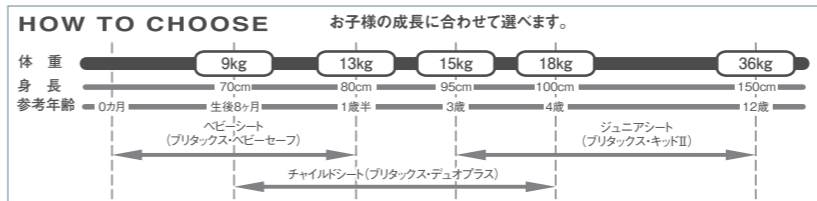

34 ベビーシート(プリタックス・ベビーセーフ) 3年
大きく深いサイドウイングの側面衝突対応シートです。ワンタッチ7段階調整が可能なスライディングヘッドレスト付ハーネスを装備。車の外ではベビーキャリア、家の中ではベビーラックとして使えるマルチユースな商品です。サンシェード付。
本体価格**¥35,640** C914 V9 110 [HD1N]
バン(5人乗り)

35 ジュニアシート(プリタックス・キッドII) 3年
側面衝突対応のバックレストや大型ヘッドサポートによって、万一の衝突時にお子様をしっかり守ります。ヘッドレストは11段階・最大17cmの高さ調節が可能なため、お子様の成長に合わせて使用できます。
本体価格**¥41,040** C914 V9 130 [HD2G]
バン(5人乗り)

■チャイルドシート装着方法適用表

商品名	シート装着条件						サイズ (cm)	重量 (kg)	適用範囲の目安		
	ボンゴバン(5人乗り)		ボンゴバン(2人乗り)		ボンゴトラック				体重	身長	年齢
	助手席(エアバッグ付)	後座・外席	助手席(エアバッグ付)	後座(エアバッグ付)	助手席(エアバッグ付)	後座(エアバッグ付)					
33 チャイルドシート(プリタックス・デュオプラス)	△※1	×	△※1	×	△※1	×	W44×D45×H64	8.6	約9~18kg位まで	約70~100cm位まで	生後8ヶ月~4歳位まで
34 ベビーシート(プリタックス・ベビーセーフ)	×	×	×	×	×	×	W44×D65×H57(キリングハンドルUP時)	4.2	約13kg位まで	約80cm位まで	生後1歳6ヶ月位まで
35 ジュニアシート(プリタックス・キッドII)	×	×	●	×	×	×	W49×D45×H68~85	5.1	約15~36kg位まで	約95~150cm位まで	3~12歳位まで

※チャイルドシートをご使用の際は、安全のため必ず取扱説明書を参照して、正しくご利用ください。※1:ISOFIXアンカーが車両に装備されていないため、シートベルトを使用して装着してください。