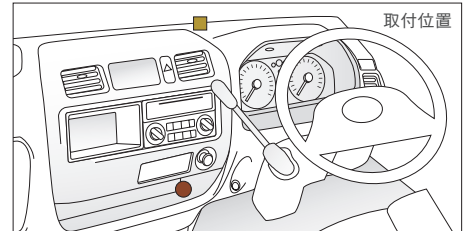

- 車載器本体(大型収納棚上面)
- アンテナ部(ダッシュボード上)

※価格にはセットアップ費用は含まれておりません。ETCご利用の際にはETCカードと車載器のセットアップが必要です。詳しくは営業スタッフにおたずねください。※ETCカードはクレジットカードと同じ性質を持っています。防犯上からも車内に放置しないでください。また、放置すると、車内の熱などがETCカードに悪影響を及ぼし、データエラーの原因となることもあります。

適用車台番号 (トラック)	SLP2L 100001~ SLP2T 100001~
(パン)	SLP2V 100001~ SLP2M 100001~
カタログNo.	31PBG020
発行年月日	2016.01

http://www.mazda.co.jp/purchase/accessories/

※通信費用はお客様ご負担となります。※携帯電話の機種・契約により、ご利用できない場合がございます。

3年6万km保証 **マツダ純正アクセサリは、ジャストフィット&ベストクオリティの3年6万km保証付です。** **3年** 保証修理期間は用品取付時から3年です。ただし、期間内でも走行距離が6万kmまでです。
1年 保証修理期間は用品取付時から1年です。ただし、期間内でも走行距離が2万kmまでです。

保証期間はマツダの販売店および、マツダ指定サービス工場でのマツダ車に取り付けた日からとなります。

※本カタログに掲載されていない商品を掲載車種に装着された場合はマツダ(株)の保証対象外となります。また、本カタログに掲載の商品でも掲載外の商品と組み合わせ装着した場合は保証対象外となります。※掲載の取付費込価格は新車時の場合となります。

- ●掲載内容は2016年1月現在のものです。●掲載商品の仕様、価格は予告なく変更することがあります。●このカタログに掲載されている商品はショップオプションです。
- ●掲載価格は、メーカー希望小売価格(消費税8%込)で参考価格です。価格は販売会社が独自に定めていますので、詳しくは販売会社におたずねください。
- ●撮影、印刷条件により、実物色と多少違いが生じることがあります。●このカタログは地球環境にやさしい印刷用紙を使用しています。

このカタログについてのお問い合わせは、お近くの販売会社または **マツダ(株)コールセンターへどうぞ** 全国共通 フリーダイヤル ☎ 0120-386-919 受付時間 / 平日 9:00~17:00 土・日・祝日 9:00~12:00 13:00~17:00

マツダ株式会社
〒730-8670 広島県安芸郡府中町新地3-1