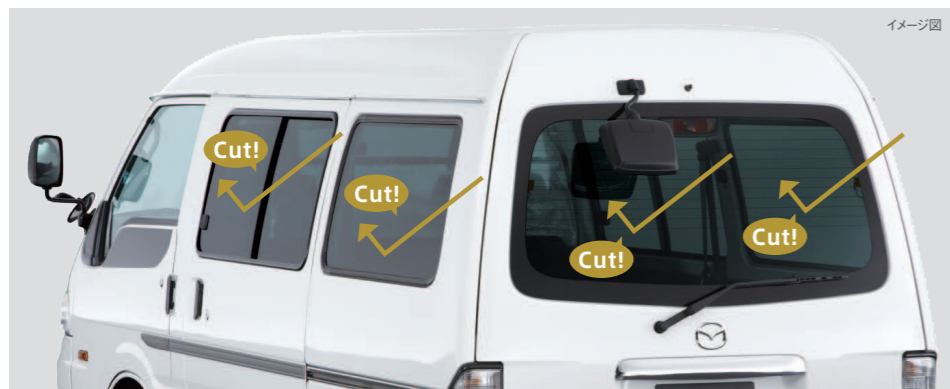

It's Good!
車内の温度上昇をやわらげ、エアコン効率もアップします。

赤外線カットフィルム4つの効果

- 車内の温度上昇をやわらげます。
  エアコンの冷却効率を補助します。
- 日焼け・シワ・シミ対策に効果を発揮。
  後席のお子様を優しく守ります。
- 燃料の消費を抑えます。
  エアコンの使用頻度を減らせます。
- ガラスの飛散を防止します。
  万一ガラスが割れた場合でも破片が飛び散りにくく、安全です。

19 赤外線カットフィルム 3年
リアサイド/リアクォーター/バックドアの3点セット。スモークタイプ。
2人乗り取付費込価格**¥47,314** 本体価格¥31,762 S3H1 V1 140 [FC8D]
2/5人乗り取付費込価格**¥47,314** 本体価格¥29,170 S3K1 V1 140 [FC8D]
※バックドア部のフィルムは分割での装着となります。
バン全車 ※ルートバン車には装着できません。

赤外線(IR) **約53%カット**
紫外線(UV) **約99%カット**
紫外線 赤外線
赤外線 約53%カット
紫外線 約99%カット