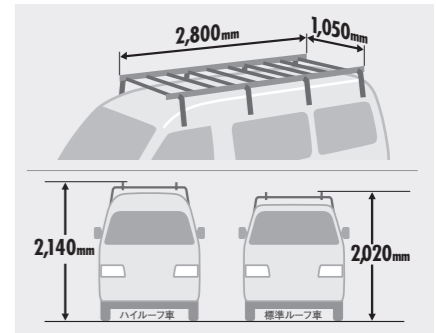

It's Good!
錆びに強く長く使えるアルミ製

14 ルーフキャリア(アルミ) 3年
ロングサイズの荷物や大きい物を運ぶのにとても便利です。しかもアルミ製なので錆びにくく長期間の使用にも耐えられます。最大積載重量:50kg サイズ:縦2,800×横1,050×高さ1,65mm。ハイルーフ車用はアンテナホルダー付です。
取付費込価格 各¥71,496 本体価格¥66,960
(標準ルーフ用) S24A V4 730[EH1N]
(ハイルーフ用) S24B V4 730A[EH1N]
バン全車

It's Good!
たっぷり60kg積載可能