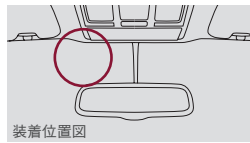

カメラ	1/2.7インチCMOSイメージセンサー 100万画素
画角	水平110°×垂直70°
記録媒体	microSDカード 4GB (SDカード変換アダプター同梱)
音声記録	ON/OFF切替可能
常時記録	○高画質モード:100分 標準モード:150分 長時間モード:200分
GPS	○
本体サイズ	幅55×長さ85×高さ37mm

36 システムNo.ET500 **【富士通テン】ドライブレコーダー 3年**
ドライブレコーダー…………… 本体価格¥18,900 C9T1 V7 590
ドライブレコーダー取付キット…………… 本体価格 ¥8,532 DJT1 V7 595
システム合計価格…………… ¥27,432
取付費込システム合計価格 ¥34,560 [KGOM] **パン全車** **トラック全車** ※ナビゲーションでのデータ再生はできません。

◆本機は、microSDカードへの常時記録/上書き型のドライブレコーダーです。microSDカードの記憶容量が一杯になると古い映像から消して新しい映像を記録(上書き)します。イベント記録録画以外で、保存したい映像は、その都度microSDカードを抜いてパソコンなどに保存して頂く必要がありますのでご注意ください。また、必ず同梱のmicroSDカードをご使用ください。◆GPS受信環境により周辺地図や車速を記録できない場合があります。◆パソコンの動作環境(ビューアー再生 (SDカード対応/パソコン):Windows Vista (SP2以降)、Windows 7、Windows 8 (タブレット端末を除く)◆本機は、全ての状況において映像を記録することを保証したものではありません。また、事故の検証に役立つことも目的の一つとした製品ですが、証拠としての効力を保証するものではありません。◆本機で記録した映像は、その使用目的や使用方法によっては、被写体のプライバシーなどの権利を侵害する場合がありますのでご注意ください。◆映像が記録されなかった場合や記録された映像ファイルが破損していた場合による損害、本機の故障や本機を使用することによって生じた損害については、弊社は一切責任を負いません。◆夜間にナビの画面や昼間に太陽光を反射してダッシュボード等がガラスに映り込み、映像に残る場合があります。また、外部環境により映像画質が変化します。