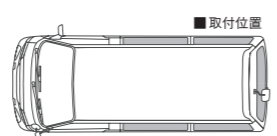

赤外線(IR) **約53%カット**
紫外線(UV) **約99%カット**
紫外線 赤外線
赤外線 約53%カット
紫外線 約99%カット