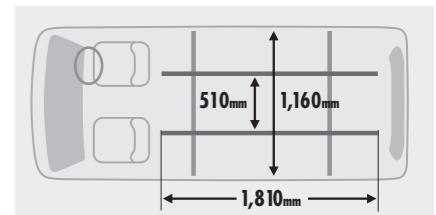

**It's Good!**  
 たっぷり60kg積載可能

**It's Good!**  
 縦2列に積載可能で能率アップ

**15 ハンガーバー 3年**  
 クリーニング店や服飾店の方に必須のアイテム。約60キロまで積載可能で一度にたくさんの服を掛けられ、ますます仕事がはかどります。また、大切な服が滑り落ちるのを防ぐ落下防止ストッパー付で、段差のある道などでも安心して運搬できます。  
 取付費込価格¥41,256  
 本体価格¥33,480 S41A V1 095[FU0G]  
 バンハイルーフ車  
 ※05頁 2回同仕切(ビニール)リア席用との同時装着はできません。