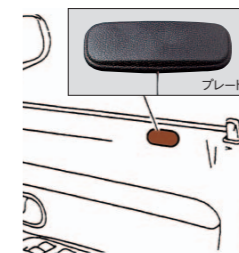

27 静電アースプレート 3年
プレートに軽く触れるだけで、いやな静電気が解放してくれるアイテムです。フロントドアのみ装着できます。
取付費込価格 1枚**¥3,456**
本体価格¥2,160
C902 V0 970[HSOC]
バン全車 **トラック全車**

28 タッチアップペイント 本体価格 1本¥977

ボディカラー	バン		トラック		部品番号	メダルコード
	DX	GL	DX	GL		
クールホワイト	●	●	●	●	8563 77 710A2W	HT2U
アルミニウムM	●	●			8563 77 710 50	HT2Y