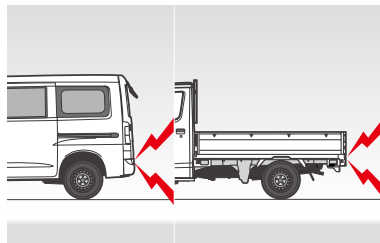

20 バックパー
バック時に警告音を鳴らし、後方に注意を促します。ライトスイッチと連動した夜間減音タイプです。
(バン用)1台分●¥15,620 ●本体 ¥7,700
ZOR7 V7 580 [EV6A]
バン全車
(トラック用)●¥12,100 ●本体 ¥7,700
ZOS6 V7 580 [EV6A]
トラック全車