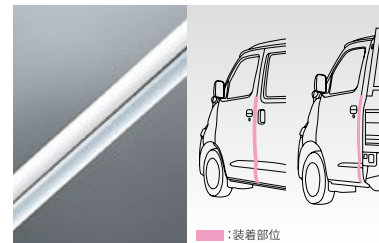

BONGO VAN & TRUCK ITEM “SAFETY”

19 カラードアエッジモール
ドアの開閉時に傷付きやすいエッジをガードします。フロントドア用。2本。 材質:樹脂
●¥4,510 ●本体 ¥2,750
(ホワイト)ZOR7 V3 150 [DM1W]
(シルバー)ZOR8 V3 150 [DM1S]
※ディカラーには対応していません。
バン全車 トラック全車