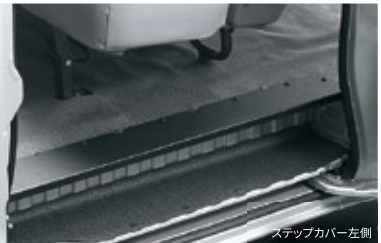

MAZDA BONGO VAN/TRUCK ACCESSORIES

BONGO VAN ITEM

実用性・安全性に細部までこだわった  
専用アイテム

※写真はイメージです。写真に掲載の固定ベルト・荷室フックはマツダ純正品としての設定はありません。写真撮影用の小道具は商品に含まれません。

**01 荷室マット**  
リヤデッキの全面に敷き込むマット。汚れ防止はもちろん、クッション材の役割も果たします。 材質:TPO  
●本体¥27,992  
ZOR7 V0 380 [FH5U]  
バン全車