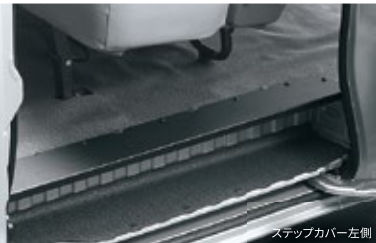

ステップカバー-左側

02 ステップカバー

スライドドアのステップ上部をカバーして、有効積載面積を広げます。 材質:スチール
各¥14,850 ●本体 ¥10,450
(左)ZOR7 V9 860 [FH5S]
(右)ZOR8 V9 860 [FH5T]

バン全車