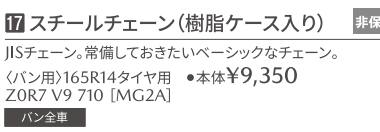

17 スチールチェーン(樹脂ケース入り)

バン全車

(トラック用)175R14タイヤ用 ●本体¥10,010
ZOS6 V9 710 [MG2A]

トラック全車

※タイヤチェーンは同サイズのタイヤでも専用タイヤには装着できない場合があります。ホイールに傷が付くことがあります。詳しくは販売会社にお問い合わせください。