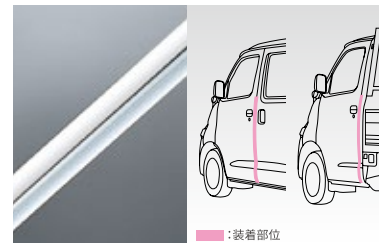

BONGO VAN & TRUCK ITEM “SAFETY”

19 カラードアエッジモール

ドアの開閉時に傷付きやすいエッジをガードします。フロントドア用。2本。 材質:樹脂

※ディカカラーには対応していません。

バン全車

トラック全車