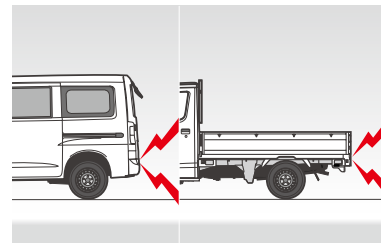

20 バックパー

バック時に警告音を鳴らし、後方に注意を促します。ライトスイッチと連動した夜間減音タイプです。

(バン用)1台分●¥15,620 ●本体 ¥7,700
ZOR7 V7 580 [EV6A]

バン全車

(トラック用)●¥12,100 ●本体 ¥7,700
ZOS6 V7 580 [EV6A]

トラック全車