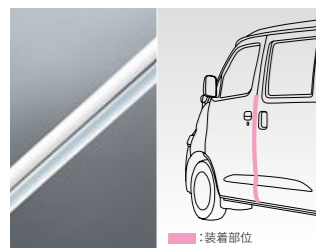

BONGO VAN ITEM “SAFETY”

**19 カラードアエッジモール**  
 ドアの開閉時に傷付きやすいエッジをガードします。フロントドア用。2本。材質：樹脂  
 ●¥4,730 ●本体 ¥2,750  
 〈ホワイト〉Z0R7 V3 150 [DQ3N]  
 〈シルバー〉Z0R8 V3 150 [DQ3R]  
 ※カラーは汎用色です。  
 全車

**20 バックブザー**  
 バック時に警告音を鳴らし、後方に注意を促します。ライトスイッチと連動した夜間減音タイプです。  
 1台分●¥16,610  
 ●本体 ¥7,700  
 Z0R7 V7 580 [DB4W]  
 全車

**21 停止表示板**  
 リフレクター付の昼夜兼用タイプ。高速道路走行時の必需品です。  
 ・収納時サイズ:W427×L119×H48mm  
 ・重量:1.65kg  
 ●本体 ¥3,025  
 3016 77 880 [DA4V]  
 全車

**22 レスキューマンIII**  
 万が一、事故が起きた場合に、自力で事故車から脱出するための緊急脱出ツール。  
 ・サイズ:W200×L30×H55mm ・重量:80g  
 ・材質:ハンマー/超合金、ABS樹脂カッター/ステンレス鋼  
 ●本体 ¥2,530  
 1003 W3 571 [DA4W]  
 ※フロントガラス等、合わせガラス(複層ガラス含む)は割れません。ご使用にあたっては、その他注意事項がございますので、こちらのオフィシャルWEBサイトをご覧ください。また、詳しい使用方法等については、販売会社におたずねください。  
 https://www.mazda.co.jp/carlife/owner/advice/  
 ※通信費用はお客様ご負担となります。※携帯電話の機種・契約により、ご利用できない場合がございます。  
 全車