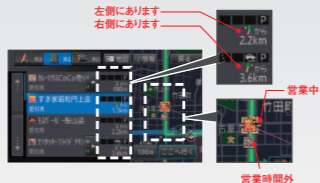

主要機能

便利な気配り検索

ただ単に探すだけで終わらない。ユーザーフレンドリーな検索機能

検索したルート沿いのお店が道路の左右どちらにあるか表示したり、お店の営業時間に合わせたアイコン表示をします。名称検索では入力した文字から「最近探したワード」でも検索ができます。

Linkwith

多彩な人気アプリでクルマが満たされる

Linkwith対応アプリをスマホにインストールすると車内での楽しみがまた増えます。ノンストップミュージック再生のMIXTRAXやインターネットRadio専門チャンネル、安全運転診断など、様々なアプリがあります。今いる場所をFacebookやTwitterにワンタッチで投稿できるので、待ち合わせに便利です。

※Linkwithを使用するには、対応したスマートフォンと接続ケーブルが必要です。
※Linkwith対応スマートフォンはマツダオフィシャルホームページのアクセサリサイトをご覧ください。
※場所の投稿にはSNS(Facebook又はTwitter)のアカウントが必要です。
※接続に使用するApple社製のアダプターやケーブルは車内に放置しないでください。