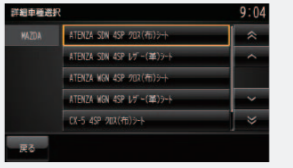

車種別音場設定

クルマに合わせた最適な音質を提供
細かいセッティングは不要。車両に合わせて音のプロが調整した、音質調整データがプリインストールされているため、お客様のクルマに最適な音質をお楽しみいただけます。