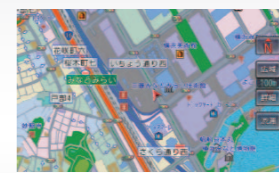

主要機能

新100m詳細地図

道幅がわかりやすい。高速スクロールにも対応

従来の100m地図は線画のみの表現でしたが、新たにカラフルな100m詳細図表示に対応。実際の道幅がわかりやすく、また、一方通行、交差点名、施設なども表示されるので使いやすく、しかも圧倒的な美しさを実現しています。しかも、彩速ナビならではの高速スクロールにも対応しています。

豊富なAV機能

多彩なデジタルメディアへの対応がエンターテインメント性を加速させます

DVD再生に加え、SDXCカードやUSBデバイスに対応することにより、大容量の音楽や動画の思い存分楽しむ事ができます。また、Bluetooth®レシーバーを搭載する事により、iPhoneなどに収録した音楽をワイヤレスで楽しむ事もできます。