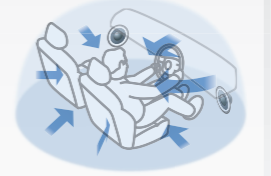

主要機能

Pure Extend Wide Surround

コンサートホールの様な、自然で緻密な空間音場を提供します
超高音質64bit演算コアDSPを駆使して、従来のサラウンドとは次元の異なる極めてビュアな演算処理を実現。音楽CDなど最も普及している2chステレオ音楽コンテンツに対して、前方のみならず 後方、上方への3D方向からの広がり感を付与。あたかも車空間が広がったような臨場感が出現します。