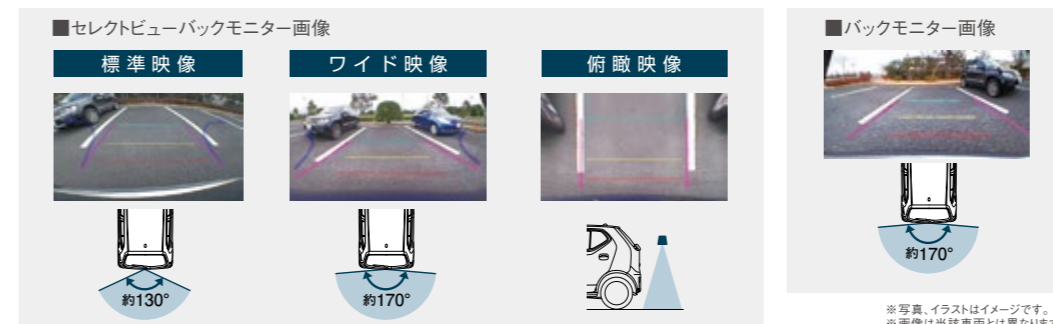

※セレクトビューバックモニターは、画像の補正処理を行うため映像がやや粗く見える場合があります。
※セレクトビューバックモニターおよびバックモニターはドライバーの注意義務を軽減するものではありません。運転の補助としてご使用ください。セレクトビューバックモニターおよびバックモニターが映し出す範囲には限界があります。セレクトビューバックモニターおよびバックモニターの画面上に表示される車幅・距離目安は、実際の車幅間隔・距離間隔と異なる場合があります。(目安線は直線となります。)夜間や暗い場所など、使用状況により画質が低下する場合があります。周囲の安全を直接目視で確認しながら運転してください。
※字光式ナンバープレートとの同時装着はできません。

ショップオプションナビゲーション用

セレクトビューバックモニター 523 システムNo.Z1HB0
セレクトビューバックカメラキット……………本体価格¥30,240 Z62E V7 532A
バックカメラ用カバー……………本体価格 ¥4,320 Z62E V7 535 **
システム合計価格……………¥34,560
取付費システム合計価格**¥43,632** [KV3Z]
*全ボディ色を設定しています。カラーバリエーションは18頁をご覧ください。

セレクトビューバックモニター (バックドアガーニッシュ(クロームメッキ)) 524 システムNo.Z1HB0B

セレクトビューバックカメラキット……………本体価格¥30,240 Z62E V7 532A
バックドアガーニッシュ(クロームメッキ)……………本体価格¥16,740 Z62G V3 075
システム合計価格……………¥46,980
取付費システム合計価格 **¥59,940** [KF0R]

バックモニター 528 システムNo.Z1HBOA

バックカメラキット……………本体価格¥23,544 Z62F V7 532A
バックカメラ用カバー……………本体価格 ¥4,320 Z62E V7 535 **
システム合計価格……………¥27,864
取付費システム合計価格**¥36,936** [KV5Z]
*全ボディ色を設定しています。カラーバリエーションは18頁をご覧ください。

バックモニター (バックドアガーニッシュ(クロームメッキ)) 529 システムNo.Z1HB0C

バックカメラキット……………本体価格¥23,544 Z62F V7 532A
バックドアガーニッシュ(クロームメッキ)……………本体価格¥16,740 Z62G V3 075
システム合計価格……………¥40,284
取付費システム合計価格 **¥53,244** [KF0S]

ドライブレコーダー

安全運転の意識向上に
ドライブシーンを鮮明に録画する高200万画素 Full HD画質に対応。専用パソコンビューアーだけでなく、スマートフォンを使った映像確認が可能。駐車時にも衝撃を検知し、映像を録画する事も可能です。さらに夜間や逆光時の視認性にも強く、安心の車載品質であったのカーライフをしっかりサポートします。