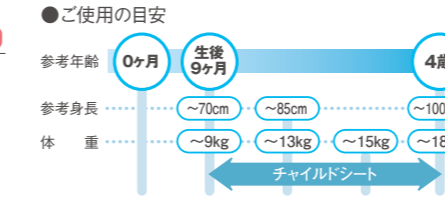

※ご購入の際には、お子様に合ったものをお選びください。※使用について詳しくは、各商品の「取扱説明書」をご覧ください。
※1:装着の際には、チャイルドシートとヘッドレストが干渉するため、ヘッドレストを取り外して装着してください。