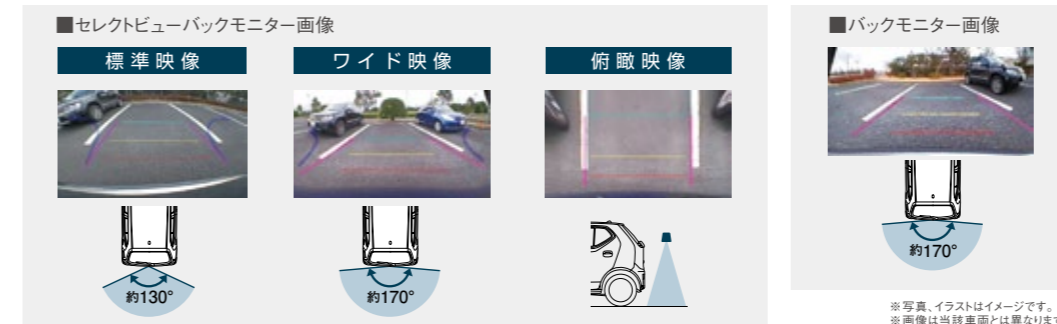

※セレクトビューバックモニターは、画像の補正処理を行うため映像がやや粗く見える場合があります。
※セレクトビューバックモニターおよびバックモニターはドライバーの注意義務を軽減する物ではありません。運転の補助としてご使用ください。セレクトビューバックモニターおよびバックモニターが映し出す範囲には限界があります。セレクトビューバックモニターおよびバックモニターの画面上に表示される車幅・距離目安は、実際の車幅間隔・距離間隔と異なる場合があります。(目安線は直線となります。)夜間や暗い場所など、使用状況により画質が低下する場合があります。周囲の安全を直接目視で確認しながら運転してください。
※字光式ナンバープレートとの同時装着はできません。

ショップオプションナビゲーション用

セレクトビューバックモニター 523 システムNo.Z1HB0
セレクトビューバックカメラキット……………本体価格 ¥30,240 Z62E V7 532A
バックカメラ用カバー……………本体価格 ¥4,320 Z62E V7 535 **
システム合計価格……………¥34,560
取付費システム合計価格**¥43,632** [KV3Z]
*全ボディ色を設定しています。カラーバリエーションは18頁をご覧ください。

セレクトビューバックモニター (バックドアガーニッシュ(クロームメッキ)) 524 システムNo.Z1HB0B
セレクトビューバックカメラキット……………本体価格¥30,240 Z62E V7 532A
バックドアガーニッシュ(クロームメッキ)……………本体価格¥16,740 Z62G V3 075
システム合計価格……………¥46,980
取付費システム合計価格 **¥59,940** [KF0R]

バックモニター 528 システムNo.Z1HBOA
バックカメラキット……………本体価格¥23,544 Z62F V7 532A
バックカメラ用カバー……………本体価格 ¥4,320 Z62E V7 535 **
システム合計価格……………¥27,864
取付費システム合計価格**¥36,936** [KV5Z]
*全ボディ色を設定しています。カラーバリエーションは18頁をご覧ください。

バックモニター (バックドアガーニッシュ(クロームメッキ)) 529 システムNo.Z1HBOC
バックカメラキット……………本体価格¥23,544 Z62F V7 532A
バックドアガーニッシュ(クロームメッキ)……………本体価格¥16,740 Z62G V3 075
システム合計価格……………¥40,284
取付費システム合計価格 **¥53,244** [KF0S]

ドライブレコーダー

安全運転の意識向上に
ドライブシーンを鮮明に録画する高200万画素 Full HD画質に対応。専用パソコンビューアーだけでなく、スマートフォンを使った映像確認が可能。駐車時にも衝撃を検知し、映像を録画する事も可能です。さらに夜間や逆光時の視認性にも強く、安心の車載品質であったのカーライフをしっかりサポートします。