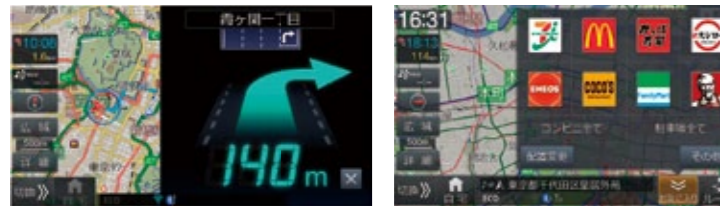

メディア対応	
--------	--

多彩なメディア対応で、カーライフに感動を!
CD/DVD/SD/USB/iPod/ウォークマン®/Bluetooth®と多彩なメディアに対応。更に、HDMIスマホ連携にもしっかり対応し、お好きなメディアを、車内で楽しめます!

おすすめポイント!

お気に入り周辺検索、ビッグアロー表示

使いやすさ、わかりやすさにこだわった機能が満載!

お気に入りのお店を大きなランドマークアイコンで簡単に検索出来る「お気に入り周辺検索」や、曲がる交差点までの距離を大きい矢印で案内する「ビッグアロー表示」を搭載。使いやすさとわかりやすさにこだわり、ドライブをサポート!

*1:CD音楽録音用
*2:地図バージョンアップは、アルパインホームページでの「お客様登録」が必要です。地図バージョンアップは、Wi-Fi通信により更新が可能です。高速道路配信は、Wi-Fi通信による更新か、パソコンなどの通信環境を使って、「SDカードまたはUSBメモリー」(市販品)にデータをダウンロードすることで更新可能です。高速道路更新は、2020年度地図更新バージョンアップにより2021年7月まで可能です。