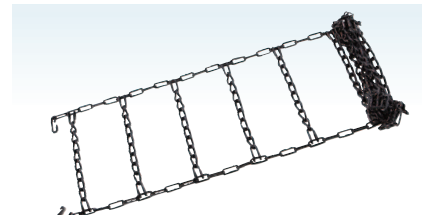

BASIC ITEM

17 ナンバープレートホルダー(フロント・リア共用タイプ) 3年

熱やサビに強いクロームメッキ仕上げ。「MAZDA」ロゴ入り。
本体価格 1枚**¥3,150**
C903 V4 021 [ES0R] (1枚) [ES0K] (2枚)
※字光式ナンバープレートには使用できません。
[全車](#)

18 ナンバープレートロックボルト 3年

NASAや米軍でもセキュリティボルトとして使用されている盗難防止グッズ。
マックガード社製。
本体価格 1台分(3ヶセット) **¥3,150**
C900 W3 500 [ES6C]
[全車](#)

21 スーパーサルチェーン

(165R14-6PRLTタイヤ用)
Z47A W3 019 [MD0H]
本体価格**¥29,400**
※アルミホイールに取付けるとホイールに傷が付く恐れがあります。
※適応サイズは、新車時の標準ホイール・タイヤを基準にしています。
ホイール・タイヤの種類・メーカー等によって装着できない場合があります。
[4WD](#)

20 タイヤチェーン

雪道や凍結路で確実にグリップ。
(165R13-6PRLTタイヤ用)
Z41A W3 012 [MK3B]
本体価格**¥7,875**
※アルミホイールに取付けるとホイールに傷が付く恐れがあります。
※適応サイズは、新車時の標準ホイール・タイヤを基準にしています。
ホイール・タイヤの種類・メーカー等によって装着できない場合があります。
[2WD](#)