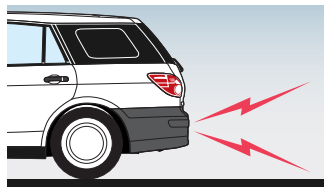

6 バックプザー 3年

シフトレバーを「R」に入れると警告音を鳴らします。
夜間消音機能付。
取付費込**¥9,489**
本体価格¥4,449
Z41A V7 580 [EQ2A]
※取付方法により夜間もプザーを鳴らすことはできませんが、その場合は消音させることはできません。
[全車](#)