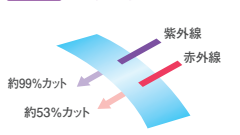

# 赤外線カットフィルム

お肌にやさしく、  
車内を心地よく。

■取付位置

赤外線 (IR) **約53%カット**

紫外線 (UV) **約99%カット**