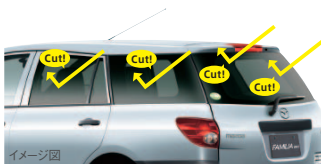

# 赤外線カットフィルム

お肌にやさしく、  
車内を心地よく。

■取付位置

赤外線 (IR) **約53%カット**

紫外線 (UV) **約99%カット**