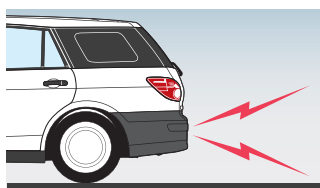

### 6 バックブザー 3年

シフトレバーを「R」に入ると警告音を鳴らします。夜間消音機能付。

取付費込**¥9,761**

本体価格¥4,577

Z41A V7 580 [EQ2A]

※取付方法により夜間もブザーを鳴らすことはできませんが、その場合は消音させることはできなくなります。

**全車**