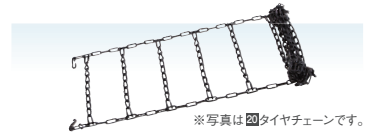

※写真は2WAYタイヤチェーンです。

20 タイヤチェーン

雪道や凍結路で確実にグリップ。

(165R13-6PRLTタイヤ用)

本体価格 **¥8,100**

Z41A W3 012 [MK3B] (2WD)

■合金鋼チェーンスペシャル

(165R14-6PRLTタイヤ用)

本体価格 **¥18,684**

Z54S W3 012 [MK3B] (4WD)

～タイヤチェーン・合金鋼チェーンスペシャル装着上の注意～

※アルミホイールに取付けるとホイールに傷が付く恐れがあります。

※適応サイズは、新車時の標準ホイール・タイヤを基準にしています。

ホイール・タイヤの種類・メーカー等によって装着できない場合があります。