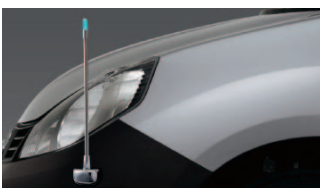

### 4 マッドフラップ 3年

タイヤが跳ね上げる小石やピッチ、泥などからボディをガード。

取付費込 1台分**¥15,829**

本体価格¥11,941 Z41A V3 440[DT2V]

※フロント約32mm、リア約18mmダウンします。本商品を装着した場合、緑石や段差の大きな場所では路面等と干渉する場合がございますので、ご注意ください。

**全車**