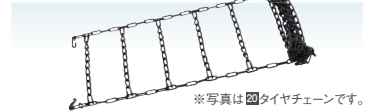

25 シガーライター **3年**

電源ソケット交換タイプ。
取付費込 ¥3,024
本体価格 ¥1,080
Z41A V0 886[FT3H]
全車

※写真は20タイヤチェーンです。

20 タイヤチェーン

雪道や凍結路で確実にグリップ。
(165R13-6PRLTタイヤ用)
本体価格 ¥8,100 Z41A W3 012[MK3B] **(2WD)**

■合金鋼チェーンスペシャル

(165R14-6PRLTタイヤ用)
本体価格 ¥18,684 Z54S W3 012[MK3B] **(4WD)**
～タイヤチェーン・合金鋼チェーンスペシャル装着上の注意～
※アルミホイールにチェーンを取り付けると、ホイールに傷が付く恐れがあります。
※適応サイズは、新車時の標準ホイールサイズを基準としています。ホイール
タイヤの種類・メーカー等によって装着できない場合があります。

19 クリーンフィルター

花粉・ニオイ・アレルゲン対応タイプ。交換時期:12ヶ月経過時又は12,000km走行時。
標準装備品との交換装着となります。
取付費込 ¥5,724
本体価格 ¥5,076
Z41A V6 765[JM8]
全車