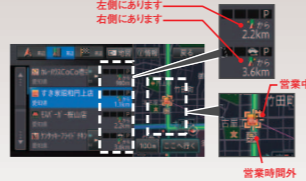

Linkwith

多彩な人気アプリでクルマが満たされる

Linkwith対応アプリをスマホにインストールすると車内での楽しみがまた増えます。ノンストップミュージック再生のMIXTRAXやインターネットRadio専門チャンネル、安全運転診断など、様々なアプリがあります。今いる場所をFacebookやTwitterにワンタッチで投稿できるので、待ち合わせに便利です。

※Linkwithを使用するには、対応したスマートフォンと接続ケーブルが必要です。
※Linkwith対応スマートフォンはマツダ公式サイトホームページのアクセサリサイトをご覧ください。
※場所の投稿にはSNS(Facebook又はTwitter)のアカウントが必要です。
※接続に使用するApple社製のアダプターやケーブルは車内に放置しないでください。