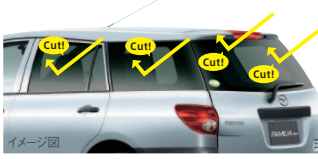

赤外線カットフィルム

お肌にやさしく、
車内を心地よく。

赤外線 (IR) 約53%カット
紫外線 (UV) 約99%カット

赤外線カットフィルム4つの効果

- **車内の温度上昇をやわらげます。**
  エアコンの冷却効率を補助します。
- **日焼け・シワ・シミ対策に効果を発揮。**
  後席のお子様を優しく守ります。
- **燃料の消費を抑えます。**
  エアコンの使用頻度を減らせます。
- **ガラスの飛散を防止します。**
  万一ガラスが割れた場合でも破片が飛び散りにくく、安全です。

26 赤外線カットフィルム **3年**

リアドアリアオーター+リアゲートの3点セット。スモークタイプ。
取付費込価格 ¥34,971
本体価格 ¥18,123
Z40W V1 140 [FC8C]
※リアゲート部のフィルムは分割での装着となります。
全車