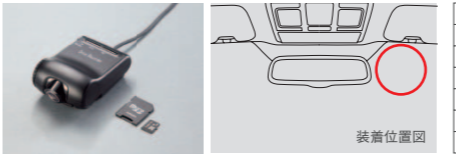

Utility

ドライブレコーダー

エンジン始動に連動して自動的に電源がオンになり、録画を開始します。記録したデータはSDカードスロット搭載のパソコンで映像と音声での再生が可能です。高性能イメージセンサー搭載で業界最大クラスの高画質を実現。さらに夜間や逆光時の視認性にも強く、安心の車載品質であなたのカーライフをしっかりとサポートします。専用パソコンビューアーで自車の走行軌跡や車速の確認が可能です。