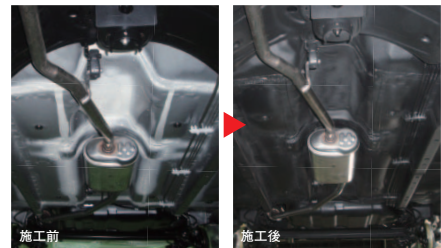

30 防錆アンダーコーティング

新車時施工価格 **¥37,800**
[WA1K]
全車
※写真は施工例です。当該車両とは異なります。
※一部取り扱っていない販売店もございます。
※Noxudol®はオーソンの登録商標です。
※地域によっては施工部位・価格が異なる販売店もございます。

■ファミリアバン用品適用一覧表

写真No.	品名	2WD					4WD			備考	本体価格(円)	取付費込価格(円)	部品番号	メダルコード				
		1500DOHC		1800DOHC			1600DOHC											
		DX	VE	GX	LX	VX	DX	VE	GX									
-	スノーブレード*	運転席用	●	●	●	●	●	●	●	●	●	●	1本.525mm.	8,316	-	Z605 W2 171A	MS0A	
		助手席用	●	●	●	●	●	●	●	●	●	●	●	1本.380mm.	2,851	-	Z605 W2 172A	MS0B
		リア用(リアワイパー付車)**1	●	●	●	●	●	●	●	●	●	●	●	1本.330mm.	2,613	-	Z41A W2 176	MS0W**2
-	スチールホイール 3年	13インチタイヤ用	▲	▲	▲	▲							1本.シルバー.	7,560	-	1N14 37 800	MT1M(4本)	
		14インチタイヤ用						▲	▲	▲				1本.シルバー.	9,720	-	1N15 37 800	MT1N(4本)
-	タッチアップペイント*	ホワイト	●	●	●	●	●	●	●	●	●	●	●	977	-	8563 77 710A3M	HT8A	
		ブリリアントシルバー	●	●	●	●	●	●	●	●	●	●	●	●	977	-	8563 77 71036P	HT8A
		エクセレントブルー	●	●	●	●	●	●	●	●	●	●	●	●	977	-	8563 77 71036R	HT8A

※1:寒冷地仕様車以外に装着の際には、別途ワイパーアーム 本体価格¥1,803 1N06 67 421とワイパーアームカバー 本体価格¥270 1N07 76 641が別途必要です。
※2:メダルコードは寒冷地仕様車以外「スノーブレードリア用+ワイパーアーム+ワイパーアームカバー」、寒冷地仕様車「スノーブレードリア用のみ」です。
※は保証対象外です。

適用車両No.
<2WD-1.5L> BVY12 533327~
<2WD-1.8L> BVJY12 512548~
<4WD-1.6L> BVZNY12 514804~

カタログNo. **31PFV020**
発行年月日 **2015.07**

<http://www.mazda.co.jp/purchase/accessories/>
※通信費用はお客様ご負担となります。※携帯電話の機種・契約により、ご利用できない場合がございます。

3年 6万km保証 マツダ純正アクセサリは、ジャストフィット&ベストクオリティの **3年6万km保証付**です。
※ただし一部用品とマツダスピード用品および消耗品は除きます。
また消臭や撥水等の特殊機能については保証対象外です。
保証期間は右記マークで表示しております。マークのない商品は保証対象外です。

保証期間はマツダの販売店および、マツダ指定サービス工場に取付けた日からとなります。
※本カタログに掲載されていない商品を掲載車種に装着された場合はマツダ(株)の保証対象外となります。また、本カタログに掲載の商品でも掲載外の商品と組み合わせ装着した場合は保証対象外となります。※掲載の取付費込価格は新車時の場合となります。

●掲載内容は2015年7月現在のものです。●掲載商品の仕様、価格は予告なく変更することがあります。●このカタログに掲載されている商品はショップオプションです。
●掲載価格は、メーカー希望小売価格(消費税8%込)で参考価格です。価格は販売会社が独自に定めていますので、詳しくは販売会社におたずねください。
●撮影、印刷条件により、実物色と多少違いが生じることがあります。●このカタログは地球環境にやさしい印刷用紙を使用しています。

マツダ株式会社
〒730-8670 広島県安芸郡府中町新地3-1

このカタログについてのお問い合わせは、お近くの販売会社または マツダ(株)コールセンターへどうぞ 全国共通 フリーダイヤル 0120-386-919 受付時間/平日 9:00~17:00 土・日・祝日 9:00~12:00 13:00~17:00