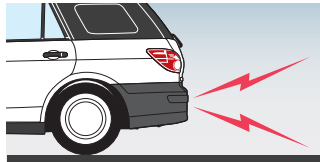

#### 6 バックプザー 3年

シフトレバーを「R」に入れると警告音を鳴らします。夜間消音機能付。

取付費込 **¥9,761**

本体価格¥4,577 Z41A V7 580 [EQ2A]

※取付方法により夜間もプザーを鳴らすことはできませんが、その場合は消音させることはできません。

全車