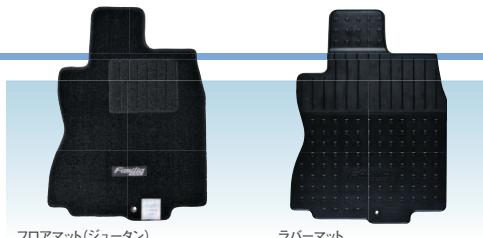

#### 11 ラゲジトレイ 3年

濡れたものをそのまま置き、荷室フロアを汚れからガード。脱着も簡単で、容易に汚れを落とせます。

材質:EVA製。

本体価格 **¥17,280**

Z41A V0 381 [FT4Z]

2WD

フロアマット(ジュータン)

ラバーマット