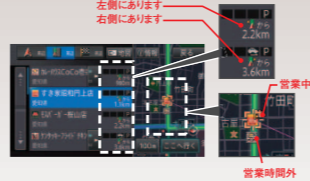

### 快適なナビ画面

画面表現が多彩だから「見やすい画面」を選択できます

エコ情報、リアルな3D表現、俯瞰、2画面表示、文字拡大など画面表示が多彩です。画面下には携帯電話の電池状況や天気予報なども表示可能。  
※スマートフォンとの接続が必要です。画面表示は使う人の好みに合わせてカスタマイズもできます。

※1:CD音楽録音用  
※2:初回の更新ご利用時に、パソコンとインターネット通信環境によりパソコンソフト「NAVI OFFICE 2」をインストールが必要です。地図更新はナビ本体に入っている地図カード(16GB)にデータをダウンロードすることで更新可能です。無料地図更新サービスは2019年4月の差分データまで。(配信期間:2019年10月末予定)

### 便利な気配り検索

ただ単に探すだけで終わらない。ユーザーフレンドリーな検索機能  
検索したルート沿いのお店が道路の左右どちらにあるか表示したり、お店の営業時間に合わせたアイコン表示をします。名称検索では入力した文字から「最近探したワード」でも検索ができます。