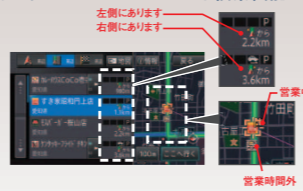

Linkwith

多彩な人気アプリでクルマが満たされる

Linkwith対応アプリをスマホにインストールすると車内での楽しみがまた増えます。ノンストップミュージック再生のMIXTRAXやインターネットRadio専門チャンネル、安全運転診断など、様々なアプリがあります。今いる場所をFacebookやTwitterにワンタッチで投稿できるので、待ち合わせに便利です。

※Linkwithを使用するには、対応したスマートフォンと接続ケーブルが必要です。
※Linkwith対応スマートフォンはマツダ公式サイト「ホームページのアクセサリサイト」をご覧ください。
※場所の投稿にはSNS(Facebook又はTwitter)のアカウントが必要です。
※接続に使用するApple社製のアダプターやケーブルは車内に放置しないでください。