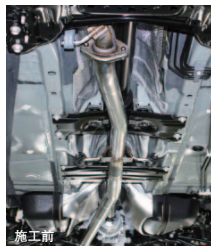

30 防錆アンダーコーティング

新車時施工価格**¥37,800**
[WA1K]
全車
※写真は施工例です。当該車両とは異なります。
※一部取り扱っていない販売店もございます。
※Noxudol®はオゾン社の登録商標です。
※地域によっては施工部位・価格が異なる販売店もございます。

1 コーティングに関する注意
※防錆剤の完全硬化までには数ヶ月かかりますが、お車の洗車への影響はございません。

■ファミリアバン用品適用一覧表

写真No.	品名	2WD			4WD			備考	本体価格(円)	取付費込価格(円)	部品番号	メダルコード	
		1500DOHC			1600DOHC								
		DX	VE	GX	DX	VE	GX						
-	スノーブレード*	運転席用	●	●	●	●	●	1本.525mm。	8,316	-	Z605 W2 171A	MS0A	
		助手席用	●	●	●	●	●	●	1本.380mm。	2,851	-	Z605 W2 172A	MS0B
		リア用(リアワイパー付車)^{※1}	●	●	●	●	●	●	1本.330mm。	2,613	-	Z41A W2 176	MS0W^{※2}
-	スチールホイール 3年	13インチタイヤ用	▲	▲	▲			1本.シルバー。	7,560	-	1N14 37 800	MT1M(4本)	
		14インチタイヤ用				▲	▲	▲	1本.シルバー。	9,720	-	1N15 37 800	MT1N(4本)
-	タッチアップペイント*	ホワイト	●	●	●	●	●	●	977	-	8563 77 710A3M	HT8A	
		ブリリアントシルバー	●	●	●	●	●	●	●	977	-	8563 77 71036P	HT8A

※1:寒冷地仕様車以外に装着の際には、別途ワイパーアーム 本体価格¥1,803 1N09 67 421とワイパーアームカバー 本体価格¥270 1N07 76 641が別途必要です。
※2:メダルコードは寒冷地仕様車以外「スノーブレードリア用+ワイパーアーム+ワイパーアームカバー」、寒冷地仕様車「スノーブレードリア用のみ」です。
※:は保証対象外です。

適用車両No.
(2WD) VY12 537701~
(4WD) VZNY12 516701~

カタログNo. **31PFV060**

発行年月日 **2017.03**

3年6万km保証 マツダ純正アクセサリは、ジャストフィット&ベストクオリティの**3年6万km保証付**です。
※ただし一部用品とマツダスピード用品および消耗品は除きます。
また消臭や撥水等の特殊機能については保証対象外です。
保証期間は右記マークで表示しております。マークのない商品は保証対象外です。

3年 保証修理期間は用品取付時から3年です。ただし、期間内でも走行距離が6万kmまでです。
1年 保証修理期間は用品取付時から1年です。ただし、期間内でも走行距離が2万kmまでです。

保証期間はマツダの販売店および、マツダ指定サービス工場でマツダ車に取り付けられた日からとなります。

※本カタログに掲載されていない商品を掲載車種に装着された場合はマツダ(株)の保証対象外となります。また、本カタログに掲載の商品でも掲載外の商品と組み合わせ装着した場合は保証対象外となります。※掲載の取付費込価格は新車時の場合となります。

- ●掲載内容は2017年3月現在のものです。●掲載商品の仕様、価格は予告なく変更することがあります。●このカタログに掲載されている商品はショップオプションです。
- ●掲載価格は、メーカー希望小売価格(消費税8%込)で参考価格です。価格は販売会社が独自に定めていますので、詳しくは販売会社におたずねください。
- ●撮影、印刷条件により、実物色と多少違いが生じることがあります。●このカタログは地球環境にやさしい印刷用紙を使用しています。

マツダ株式会社
〒730-8670 広島県安芸郡府中町新地3-1

このカタログについてのお問い合わせは、お近くの販売会社または マツダ(株)コールセンターへどうぞ 全国共通 フリーダイヤル **060 0120-386-919** 受付時間/平日 9:00~17:00 土・日・祝日 9:00~12:00 13:00~17:00