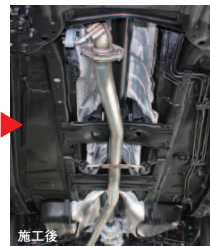

30 防錆アンダーコーティング

新車時施工価格**¥37,800**
[WA1K]
全車
※写真は施工例です。当該車両とは異なります。
※一部取り扱っていない販売店もございます。
※Noxudol®はオゾン社の登録商標です。
※地域によっては施工部位・価格が異なる販売店もございます。

1 コーティングに関する注意
※防錆剤の完全硬化までには数ヶ月かかりますが、お車の洗車への影響はございません。

■ファミリアバン用品適用一覧表

写真No.	品名	2WD			4WD			備考	本体価格(円)	取付費込価格(円)	部品番号	メダルコード	
		1500DOHC			1600DOHC								
		DX	VE	GX	DX	VE	GX						
-	スノーブレード*	運転席用	●	●	●	●	●	1本.525mm。	8,316	-	Z605 W2 171A	MS0A	
		助手席用	●	●	●	●	●	●	1本.380mm。	2,851	-	Z605 W2 172A	MS0B
		リア用(リアワイパー付車)^{※1}	●	●	●	●	●	●	1本.330mm。	2,613	-	Z41A W2 176	MS0W^{※2}
-	スチールホイール 3年	13インチタイヤ用	▲	▲	▲			1本.シルバー。	7,560	-	1N14 37 800	MT1M(4本)	
		14インチタイヤ用				▲	▲	▲	1本.シルバー。	9,720	-	1N15 37 800	MT1N(4本)
-	タッチアップペイント*	ホワイト	●	●	●	●	●	●	977	-	8563 77 710A3M	HT8A	
		ブリリアントシルバー	●	●	●	●	●	●	●	977	-	8563 77 71036P	HT8A

※1:寒冷地仕様車以外に装着の際には、別途ワイパーアーム 本体価格¥1,803 1N09 67 421とワイパーアームカバー 本体価格¥270 1N07 76 641が別途必要です。
※2:メダルコードは寒冷地仕様車以外「スノーブレードリア用+ワイパーアーム+ワイパーアームカバー」、寒冷地仕様車「スノーブレードリア用のみ」です。
※:は保証対象外です。

適用車両No.
(2WD) VY12 537701~
(4WD) VZNY12 516701~

カタログNo. **31PFV060**

発行年月日 **2017.03**

3年6万km保証 マツダ純正アクセサリは、ジャストフィット&ベストクオリティの**3年6万km保証付**です。
※ただし一部用品とマツダスピード用品および消耗品は除きます。
また消臭や撥水等の特殊機能については保証対象外です。
保証期間は右記マークで表示しております。マークのない商品は保証対象外です。

3年 保証修理期間は用品取付時から3年です。ただし、期間内でも走行距離が6万kmまでです。
1年 保証修理期間は用品取付時から1年です。ただし、期間内でも走行距離が2万kmまでです。

保証期間はマツダの販売店および、マツダ指定サービス工場でマツダ車に取り付けられた日からとなります。

※本カタログに掲載されていない商品を掲載車種に装着された場合はマツダ(株)の保証対象外となります。また、本カタログに掲載の商品でも掲載外の商品と組み合わせ装着した場合は保証対象外となります。※掲載の取付費込価格は新車時の場合となります。

- ●掲載内容は2017年3月現在のものです。●掲載商品の仕様、価格は予告なく変更することがあります。●このカタログに掲載されている商品はショップオプションです。
- ●掲載価格は、メーカー希望小売価格(消費税8%込)で参考価格です。価格は販売会社が独自に定めていますので、詳しくは販売会社におたずねください。
- ●撮影、印刷条件により、実物色と多少違いが生じることがあります。●このカタログは地球環境にやさしい印刷用紙を使用しています。

マツダ株式会社
〒730-8670 広島県安芸郡府中町新地3-1

このカタログについてのお問い合わせは、お近くの販売会社または マツダ(株)コールセンターへどうぞ 全国共通 フリーダイヤル **060 0120-386-919** 受付時間/平日 9:00~17:00 土・日・祝日 9:00~12:00 13:00~17:00