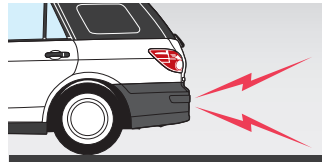

消灯時

6 バックプザー **3年**

シフトレバーを「R」に入れると警告音を鳴らします。
夜間消音機能付。
取付費込 **¥9,761**
本体価格¥4,577 Z54S V7 580 [EQ2A]
※取付方法により夜間もプザーを鳴らすことはできませんが、その場合は消音させることはできません。

全車