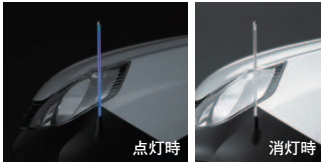

#### 4 マッドフラップ **3年**

タイヤが跳ね上げる小石やビッチ、泥などからボディをガード。  
取付費込 1台分 **¥15,829**  
本体価格¥11,941 Z41A V3 440 [DT2V]  
※フロント約32mm、リア約18mmダウンします。本商品を装着した場合、縁石や段差の大きな場所では路面等と干渉する場合がございますので、ご注意ください。

**全車**

点灯時

消灯時