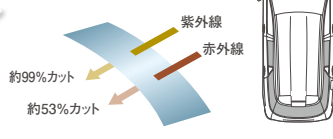

32 高性能エアコンフィルター

取付費込**¥5,508**
 本体価格¥4,860 Z40W V9 Q30[JM8E]
 ※標準装備品との交換装着になります。
全車

PM2.5対策に※ 2.5μm粒子を約90%、1.0μm粒子を約65%、0.3μm粒子を約30%キャッチ。

25 シガーライター **3年**

電源ソケット交換タイプ。
取付費込 ¥3,024
 本体価格¥1,080
 Z41A V0 886[FT3H]
全車

赤外線カットフィルム

赤外線カットフィルム4つの効果

- 車内の温度上昇をやわらげます。
- ガラスの飛散を防止します。
- 日焼け・シワ・シミ対策に効果を発揮。
- 燃料の消費を抑えます。

■取付位置

26 赤外線カットフィルム **3年**

リアドアリアアウター+リアゲートの3点セット。スモークタイプ。
取付費込価格 ¥34,971
 本体価格¥18,123
 Z40W V1 140 [FC8C]
 ※リアゲート部のフィルムは分割での装着となります。
全車