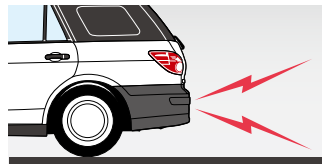

消灯時

6 バックブザー **3年**

シフトレバーを「R」に入れると警告音を鳴らします。夜間消音機能付。

取付費込 **¥9,761**

本体価格¥4,577 Z54S V7 580 [EQ2A]

※取付方法により夜間もブザーを鳴らすことはできますが、その場合は消音させることはできません。

全車