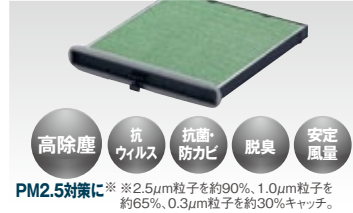

熱やサビに強いクロームメッキ仕上げ。「MAZDA」ロゴ入り。
本体価格 ¥3,240
 C903 V4 Q21[ES0R] (1枚) [ES0K] (2枚)
 ※字光式ナンバープレートには使用できません。
全車

8 ナンバープレートロックボルト **3年**

NASAや米軍でもセキュリティボルトとして使用されている盗難防止グッズ。マックガード社製。
本体価格 1台分(3ヶセット) ¥3,240
 C900 W3 500[ES6C]
全車