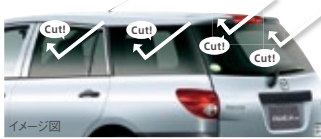

赤外線カットフィルム

赤外線カットフィルム4つの効果

- 車内の温度上昇をやわらげます。
- ガラスの飛散を防止します。
- 日焼け・シワ・シミ対策に効果を発揮。
- 燃料の消費を抑えます。

■取付位置

26 赤外線カットフィルム **3年**

リアドアリアアウター+リアゲートの3点セット。スモークタイプ。
取付費込価格 ¥34,971
 本体価格¥18,123
 Z40W V1 140 [FC8C]
 ※リアゲート部のフィルムは分割での装着となります。
全車