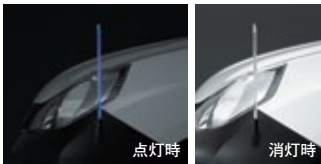

本体価格¥11,941 Z41A V3 440 [DT2V]

※フロント約32mm、リア約18mmダウンします。本商品を装着した場合、緑石や段差の大きな場所では路面等と干渉する場合がございますので、ご注意ください。

全車

点灯時

消灯時

5 コーナーガイド **3年**

自光式(青色灯体)。

取付費込 **¥12,337**