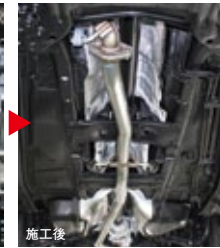

30 防錆アンダーコーティング

新車時施工価格**¥39,960**
[WA5K]
全車

※写真は施工例です。当該車両とは異なります。
※一部取り扱っていない販売店もございます。
※Noxudol®はオゾン社の登録商標です。
※地域によっては施工部位・価格が異なる販売店もございます。

1 コーティングに関する注意
※防錆剤の完全硬化までには数ヶ月かかりますが、お車の洗車への影響はございません。

■ファミリアバン用品適用一覧表

写真No.	品名	2WD			4WD			備考	本体価格(円)	取付費込価格(円)	部品番号	メダルコード	
		1500DOHC			1600DOHC								
		DX	VE	GX	DX	VE	GX						
-	スノーブレード*	運転席用	●	●	●	●	●	1本.525mm。	8,316	-	Z605 W2 171A	MS0A	
		助手席用	●	●	●	●	●	●	1本.380mm。	2,851	-	Z605 W2 172A	MS0B
		リア用(リアワイパー付車)^{※1}	●	●	●	●	●	●	1本.330mm。	2,613	-	Z41A W2 176	MS0W^{※2}
-	スチールホイール 3年	13インチタイヤ用	▲	▲	▲			1本.シルバー。	7,560	-	1N14 37 800	MT1M(4本)	
		14インチタイヤ用				▲	▲	▲	1本.シルバー。	9,720	-	1N15 37 800	MT1N(4本)
-	タッチアップペイント*	ホワイト	●	●	●	●	●		977	-	8563 77 710A3M	HT8A	
		ブリリアントシルバー	●	●	●	●	●	●		977	-	8563 77 71036P	HT8A

※1:寒冷地仕様車以外に装着の際には、別途ワイパーアーム 本体価格¥1,803 1N09 67 421とワイパーアームカバー 本体価格¥270 1N07 76 641が別途必要です。
※2:メダルコードは寒冷地仕様車以外「スノーブレードリア用+ワイパーアーム+ワイパーアームカバー」、寒冷地仕様車「スノーブレードリア用のみ」です。
※:は保証対象外です。

適用車両No.
(2WD) VY12 537701~
(4WD) VZNY12 516701~

カタログNo. **31PFV080**
発行年月日 **2017.09**

3年6万km保証 マツダ純正アクセサリは、ジャストフィット&ベストクオリティの**3年6万km保証付**です。
※ただし一部用品とマツダスピード用品および消耗品は除きます。
また消臭や撥水等の特殊機能については保証対象外です。
保証期間は右記マークで表示しております。マークのない商品は保証対象外です。

3年 保証修理期間は用品取付時から3年です。ただし、期間内でも走行距離が6万kmまでです。
1年 保証修理期間は用品取付時から1年です。ただし、期間内でも走行距離が2万kmまでです。

保証期間はマツダの販売店および、マツダ指定サービス工場でマツダ車に取り付けられた日からとなります。
※本カタログに掲載されていない商品を掲載車種に装着された場合はマツダ(株)の保証対象外となります。また、本カタログに掲載の商品でも掲載外の商品と組み合わせ装着した場合は保証対象外となります。※掲載の取付費込価格は新車時の場合となります。

●掲載内容は2017年9月現在のものです。●掲載商品の仕様、価格は予告なく変更することがあります。●このカタログに掲載されている商品はショップオプションです。
●掲載価格は、メーカー希望小売価格(消費税8%込)で参考価格です。価格は販売会社が独自に定めていますので、詳しくは販売会社におたずねください。
●撮影、印刷条件により、実物色と多少違いが生じることがあります。●このカタログは地球環境にやさしい印刷用紙を使用しています。

マツダ株式会社
〒730-8670 広島県安芸郡府中町新地3-1

このカタログについてのお問い合わせは、お近くの販売会社または マツダ(株)コールセンターへどうぞ 全国共通 フリーダイヤル 06 0120-386-919 受付時間/平日 9:00~17:00 土・日・祝日 9:00~12:00 13:00~17:00