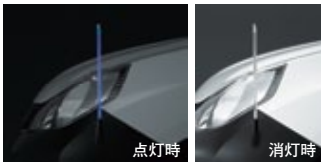

本体価格¥11,941 Z41A V3 440 [DT2V]

※フロント約32mm、リア約18mmダウンします。本商品を装着した場合、緑石や段差の大きな場所では路面等と干渉する場合がございますので、ご注意ください。

全車

点灯時

消灯時

5 コーナーガイド **3年**

自光式(青色灯体)。

取付費込 **¥12,337**