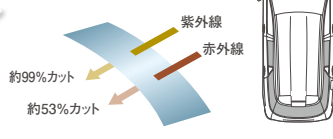

32 高性能エアコンフィルター

取付費込**¥5,508**
 本体価格¥4,860 Z40W V9 Q30[JM8E]
 ※標準装備品との交換装着になります。
全車

PM2.5対策に※ 2.5μm粒子を約90%、1.0μm粒子を約65%、0.3μm粒子を約30%キャッチ。

25 シガーライター **3年**

電源ソケット交換タイプ。
 取付費込**¥3,024**
 本体価格¥1,080
 Z41A V0 886[FT3H]
全車

赤外線カットフィルム

赤外線カットフィルム4つの効果

- 車内の温度上昇をやわらげます。
- ガラスの飛散を防止します。
- 日焼け・シワ・シミ対策に効果を発揮。
- 燃料の消費を抑えます。

■取付位置

26 赤外線カットフィルム **3年**

リアドアリアクォーターリアゲートの3点セット。スモークタイプ。
 取付費込価格**¥34,971**
 本体価格¥18,123
 Z40W V1 140 [FC8C]
 ※リアゲート部のフィルムは分割での装着となります。
全車