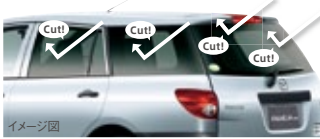

赤外線カットフィルム

赤外線カットフィルム4つの効果

- 車内の温度上昇をやわらげます。
- ガラスの飛散を防止します。
- 日焼け・シワ・シミ対策に効果を発揮。
- 燃料の消費を抑えます。

■取付位置

26 赤外線カットフィルム **3年**

リアドアリアクォーターリアゲートの3点セット。スモークタイプ。
 取付費込価格**¥34,971**
 本体価格¥18,123
 Z40W V1 140 [FC8C]
 ※リアゲート部のフィルムは分割での装着となります。
全車