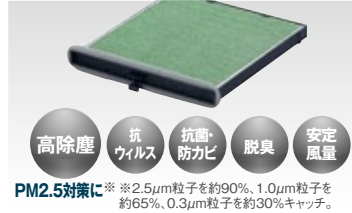

熱やサビに強いクロームメッキ仕上げ。「MAZDA」ロゴ入り。
 本体価格 **1枚¥3,240**
 C903 V4 Q21[ES0R] (1枚) [ES0K] (2枚)
 ※光学式ナンバープレートには使用できません。
全車

8 ナンバープレートロックボルト **3年**

NASAや米軍でもセキュリティボルトとして使用されている盗難防止グッズ。マックガード社製。
 本体価格 **1台分(3ヶセット) ¥3,240**
 C900 W3 W50[ES6C]
全車