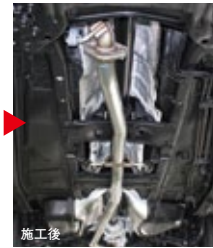

30 防錆アンダーコーティング

新車時施工価格**¥39,960**
[WA5K]
全車
※写真は施工例です。当該車両とは異なります。
※一部取り扱っていない販売店もございます。
※Noxudol®はオゾン社の登録商標です。
※地域によっては施工部位・価格が異なる販売店もございます。

1 コーティングに関する注意
※防錆剤の完全硬化までには数ヶ月かかりますが、お車の洗車への影響はございません。

■ファミリアバン用品適用一覧表

写真No.	品名	2WD			4WD			備考	本体価格(円)	取付費込価格(円)	部品番号	メダルコード	
		1500DOHC			1600DOHC								
		DX	VE	GX	DX	VE	GX						
-	スノーブレード*	運転席用	●	●	●	●	●	1本.525mm。	8,316	-	Z605 W2 171A	MS0A	
		助手席用	●	●	●	●	●	●	1本.380mm。	2,851	-	Z605 W2 172A	MS0B
		リア用(リアワイパー付車)^{※1}	●	●	●	●	●	●	1本.330mm。	2,613	-	Z41A W2 176	MS0W^{※2}
-	スチールホイール 3年	13インチタイヤ用	▲	▲	▲			1本.シルバー。	7,560	-	1N14 37 800	MT1M(4本)	
		14インチタイヤ用				▲	▲	▲	1本.シルバー。	9,720	-	1N15 37 800	MT1N(4本)
-	タッチアップペイント*	ホワイト	●	●	●	●	●		977	-	8563 77 710A3M	HT8A	
		ブリリアントシルバー	●	●	●	●	●	●		977	-	8563 77 71036P	HT8A

※1:寒冷地仕様車以外に装着の際には、別途ワイパーアーム 本体価格¥1,803 1N09 67 421とワイパーアームカバー 本体価格¥270 1N07 76 641が別途必要です。
※2:メダルコードは寒冷地仕様車以外「スノーブレードリア用+ワイパーアーム+ワイパーアームカバー」、寒冷地仕様車「スノーブレードリア用のみ」です。
※:は保証対象外です。

適用車両No.
(2WD) VY12 537701~
(4WD) VZNY12 516701~

カタログNo. **31PFV090**
発行年月日 **2018.03**

3年6万km保証 マツダ純正アクセサリは、ジャストフィット&ベストクオリティの**3年6万km保証付**です。
※ただし一部用品とマツダスピード用品および消耗品は除きます。
また消臭や撥水等の特殊機能については保証対象外です。
保証期間は右記マークで表示しております。マークのない商品は保証対象外です。

3年 保証修理期間は用品取付時から3年です。ただし、期間内でも走行距離が6万kmまでです。
1年 保証修理期間は用品取付時から1年です。ただし、期間内でも走行距離が2万kmまでです。

保証期間はマツダの販売店および、マツダ指定サービス工場でマツダ車に取り付けられた日からとなります。
※本カタログに掲載されていない商品を掲載車種に装着された場合はマツダ(株)の保証対象外となります。また、本カタログに掲載の商品でも掲載外の商品と組み合わせ装着した場合は保証対象外となります。※掲載の取付費込価格は新車時の場合となります。

●掲載内容は2018年3月現在のものです。●掲載商品の仕様、価格は予告なく変更することがあります。●このカタログに掲載されている商品はショップオプションです。
●掲載価格は、メーカー希望小売価格(消費税8%込)で参考価格です。価格は販売会社が独自に定めていますので、詳しくは販売会社におたずねください。
●撮影、印刷条件により、実物色と多少違いが生じることがあります。●このカタログは地球環境にやさしい印刷用紙を使用しています。

マツダ株式会社
〒730-8670 広島県安芸郡府中町新地3-1

このカタログについてのお問い合わせは、お近くの販売会社または マツダ(株)コールセンターへどうぞ 全国共通フリーダイヤル **06 0120-386-919** 受付時間/平日 9:00~17:00 土・日・祝日 9:00~12:00 13:00~17:00