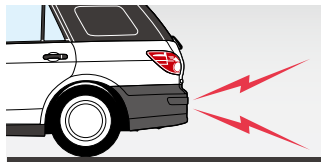

消灯時

6 バックブザー **3年**

シフトレバーを「R」に入れると警告音を鳴らします。夜間消音機能付。

取付費込 **¥9,761**

本体価格¥4,577 Z54S V7 580 [EQ2A]

※取付方法により夜間もブザーを鳴らすことはできますが、その場合は消音させることはできません。

全車