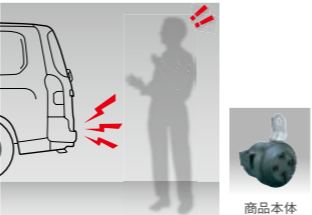

22 バックプザー(夜間消音式) 3年
車両後退時に警告音を鳴らし、後方に注意を促します。スモールランプに連動した消音機付です。取付費込価格**¥7,236**
本体価格¥3,780
ZOE1 V7 580 [EV0B]
2WD ※寒冷地仕様車を除く