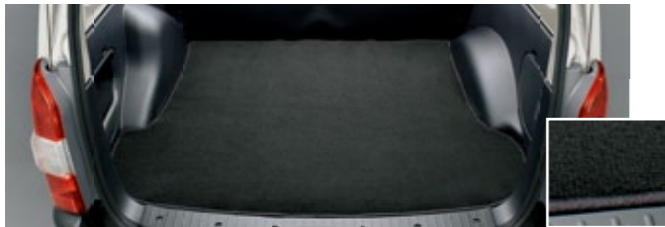

11 トランクマット(カーベットタイプ) 3年
デザイン性に優れたカーベットタイプ。マットの傷や汚れも目立ちにくく、取り外しも簡単です。材質:ポリプロピレン
本体価格**¥6,804** ZOE1 V0 380 [FH3J] **全車**

18 フルシートカバー 3年
ベーシックなデザインを基調にした落ち着いた雰囲気フルシートカバー。材質:ポリエステル
取付費込価格**¥17,496**
本体価格¥14,040
(DX・VE車用) ZOE1 V0 010 [GA0G]
(GX車用) ZOE2 V0 010 [GA0G]
全車

13 ベビーシート 3年
(ブリタックス・ベビーセーフプラスSHR II)
本体価格**¥38,880**
C918 V9 110 [GH2B]
全車

16 ISOFIX対応チャイルドシート (ブリタックス・デュオプラス) 3年
本体価格**¥68,040**
C916 V9 140 [HUSD]
全車

17 ISOFIX対応ジュニアシート (ブリタックス・キッドフィックスII XP) 3年
本体価格**¥37,800**
C918 V9 160 [GH2A]
全車

■チャイルドシート装着方法一覧表

写真No.	品名	品番	助手席		後席・外席		サイズ(cm)	重量(kg)	耐荷重(kg)	固定方法		シートベルト	対象
			前向き	後向き	前向き	後向き				ISOFIXトッパーテザー	ISOFIX固定アンカー		
15	ベビーシート(ブリタックス・ベビーセーフプラスSHR II)	C918 V9 110	×	×	×	●※3	高さ57×幅44×全長65	4.7	13	—	—	●	・生後1日目から13kg
16	ISOFIX対応チャイルドシート(ブリタックス・デュオプラス)	C916 V9 140	×	×	△※2・3	×	高さ64×幅45×全長46	9	18	—	—	●	・生後9ヶ月～4歳頃まで ・9kgから18kg
17	ISOFIX対応ジュニアシート(ブリタックス・キッドフィックスII XP)	C918 V9 160	△※1・2	×	△※2	×	高さ67・85×幅48×全長39	7	36	—	—	●	・4歳～12歳頃まで ・15kgから36kg

※チャイルドシートをご使用の際は、安全のため必ず取扱説明書を確認して、正しくご利用ください。 ※1やむを得ずチャイルドシートを助手席に装着する場合は、必ず助手席シートを最後までスライドさせSRSエアバッグからできるだけ遠ざけて装着してください。 ※2ISOFIX固定アンカーが車両に装備されていないため、シートベルトを使用して装着してください。 ※3リアシートヘッドレスト無車には装着できません。

SAFETY

18 サイドプロテクションモール 3年
サイドビューを引き締め、ドア開閉時のエッジの傷付きも防止します。素地タイプ 材質:ポリプロピレン
取付費込価格**¥20,304**
本体価格¥15,120
ZOE1 V3 200 [DM5G] **全車**

19 ドアエッジプロテクター(樹脂製 2本入) 3年
ドアの開閉時に傷付きやすいエッジをガードします。取付費込価格**¥4,752**
本体価格¥3,024
(ホワイト) ZOE1 V3 150 [DM1J]
(スーパーストパー) ZOE2 V3 150 [DM1K]
全車 ※汎用色設定のため、車両色とは若干異なります。 ※1台分は2セット必要です。

20 コーナーセンサー(リア左右) 3年
バンパーの角に配置した超音波センサーが障害物との距離を検知し、距離に応じてアラーム音の間隔が変わることドライバーに知らせます。(ボイスタイプではありません)
●セット 取付費込価格**¥39,744** [HK4C]
●プザークット 本体価格¥17,280 ZOE1 V7 280
●センサーキット 本体価格¥12,960 ZOE1 V7 290
全車

21 フェンダーランプ 3年
スモールランプに連動してボウル先端がブルーに点灯。ドライバーの見やすい高さで無段階で手動調整できます。ボウルの長さ約200～650mm
取付費込価格**¥30,672**
本体価格¥23,760
ZOE2 V7 140 [HT0B]
全車
※写真の色や照度は実際とは異なります。