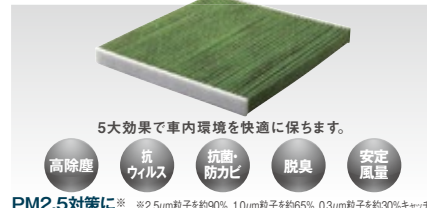

29 高性能エアコンフィルター

取付費込価格 **¥4,968**

本体価格 ¥3,240
B45L V9 030 [JM8E]
※標準装備品との交換装着になります。

全車