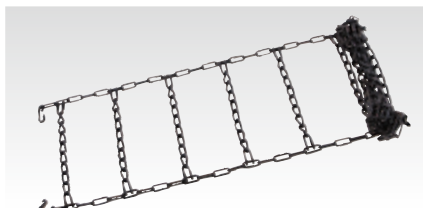

Z0E1 V0 880 [FZ3A]

全車

31 スチールチェーン

本体価格 **¥8,100** Z41A W3 012 [JZ0G] **全車**

〜スチールチェーン装着上の注意〜

※アルミホイールにチェーンを取り付けると、ホイールに傷が付く恐れがあります。
※適応サイズは、新車時の標準ホイール/タイヤを基準にしています。ホイール/タイヤの種類・メーカー等によって装着できない場合があります。

32 オーディオレスカパー **3年**