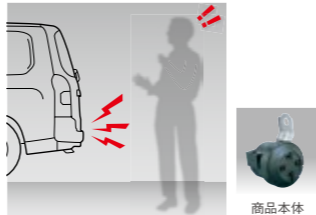

22 バックプザー(夜間消音式) 3年
車両後退時に警告音を鳴らし、後方に注意を促します。スマールランプと連動した消音機付です。取付費込価格**¥7,236**
本体価格¥3,780 ZOE1 V7 580 [EV0B] **2WD** ※寒冷地仕様車を除く