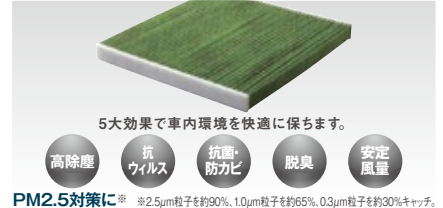

29 高機能エアコンフィルタ

取付費込価格 **¥4,968**

本体価格 ¥3,240
B45L V9 030 [JM8E]
※標準装備品との交換装着になります。

全車