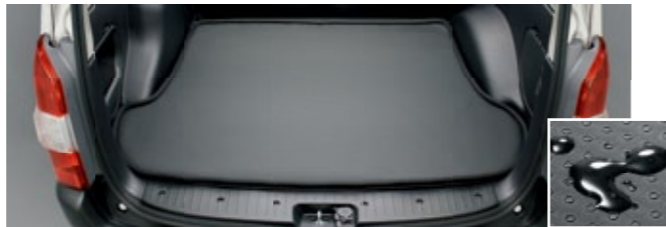

10 ラゲージソフトトレイ 3年
コミや水滴などの汚れを気にせず収納できる撥水・防水機能に加え、水や砂ホコリの室内への流出を防ぐ外周縁付き。さらにトレイ表面にシボ加工を施し、滑り止め効果をアップ。コンパクトに丸めて置けます。また、ビジネス活動に配慮した耐久性のある素材を使用しています。色:ブラック 材質:塩ビ
本体価格**¥12,960** ZOE1 V0 370 [FH3K] **全車**