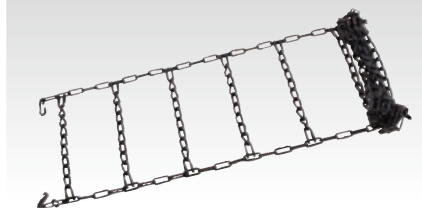

31 スチールチェーン

本体価格 **¥8,100** Z41A W3 012 [JZ0G] **全車**

～スチールチェーン装着上の注意～

※アルミホイールにチェーンを取り付けると、ホイールに傷が付く恐れがあります。
※適応サイズは、新車時の標準ホイール/タイヤを基準にしています。ホイール/タイヤの種類・メーカー等によって装着できない場合があります。