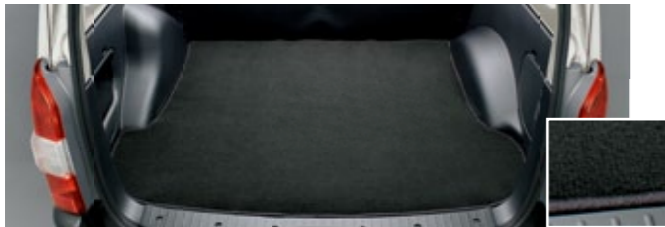

11 トランクマット(カーペットタイプ) 3年
デザイン性に優れたカーペットタイプ。マットの傷や汚れも目立ちにくく、取り外しも簡単です。材質:ポリプロピレン
本体価格**¥6,804** ZOE1 V0 380 [FH3J] **全車**

13 フルシートカバー 3年
ベーシックなデザインを基調にした落ちついた雰囲気
のフルシートカバー。材質:ポリエステル
取付費込価格**¥17,496**
本体価格¥14,040
(DX・VE車用) ZOE1 V0 010 [GA0G]
(GX車用) ZOE2 V0 010 [GA0G]
全車

15 ベビーシート 3年
(ブリタックス・ペビーセーフラスSHR II)
本体価格**¥38,880**
C918 V9 110 [GH2B]
全車