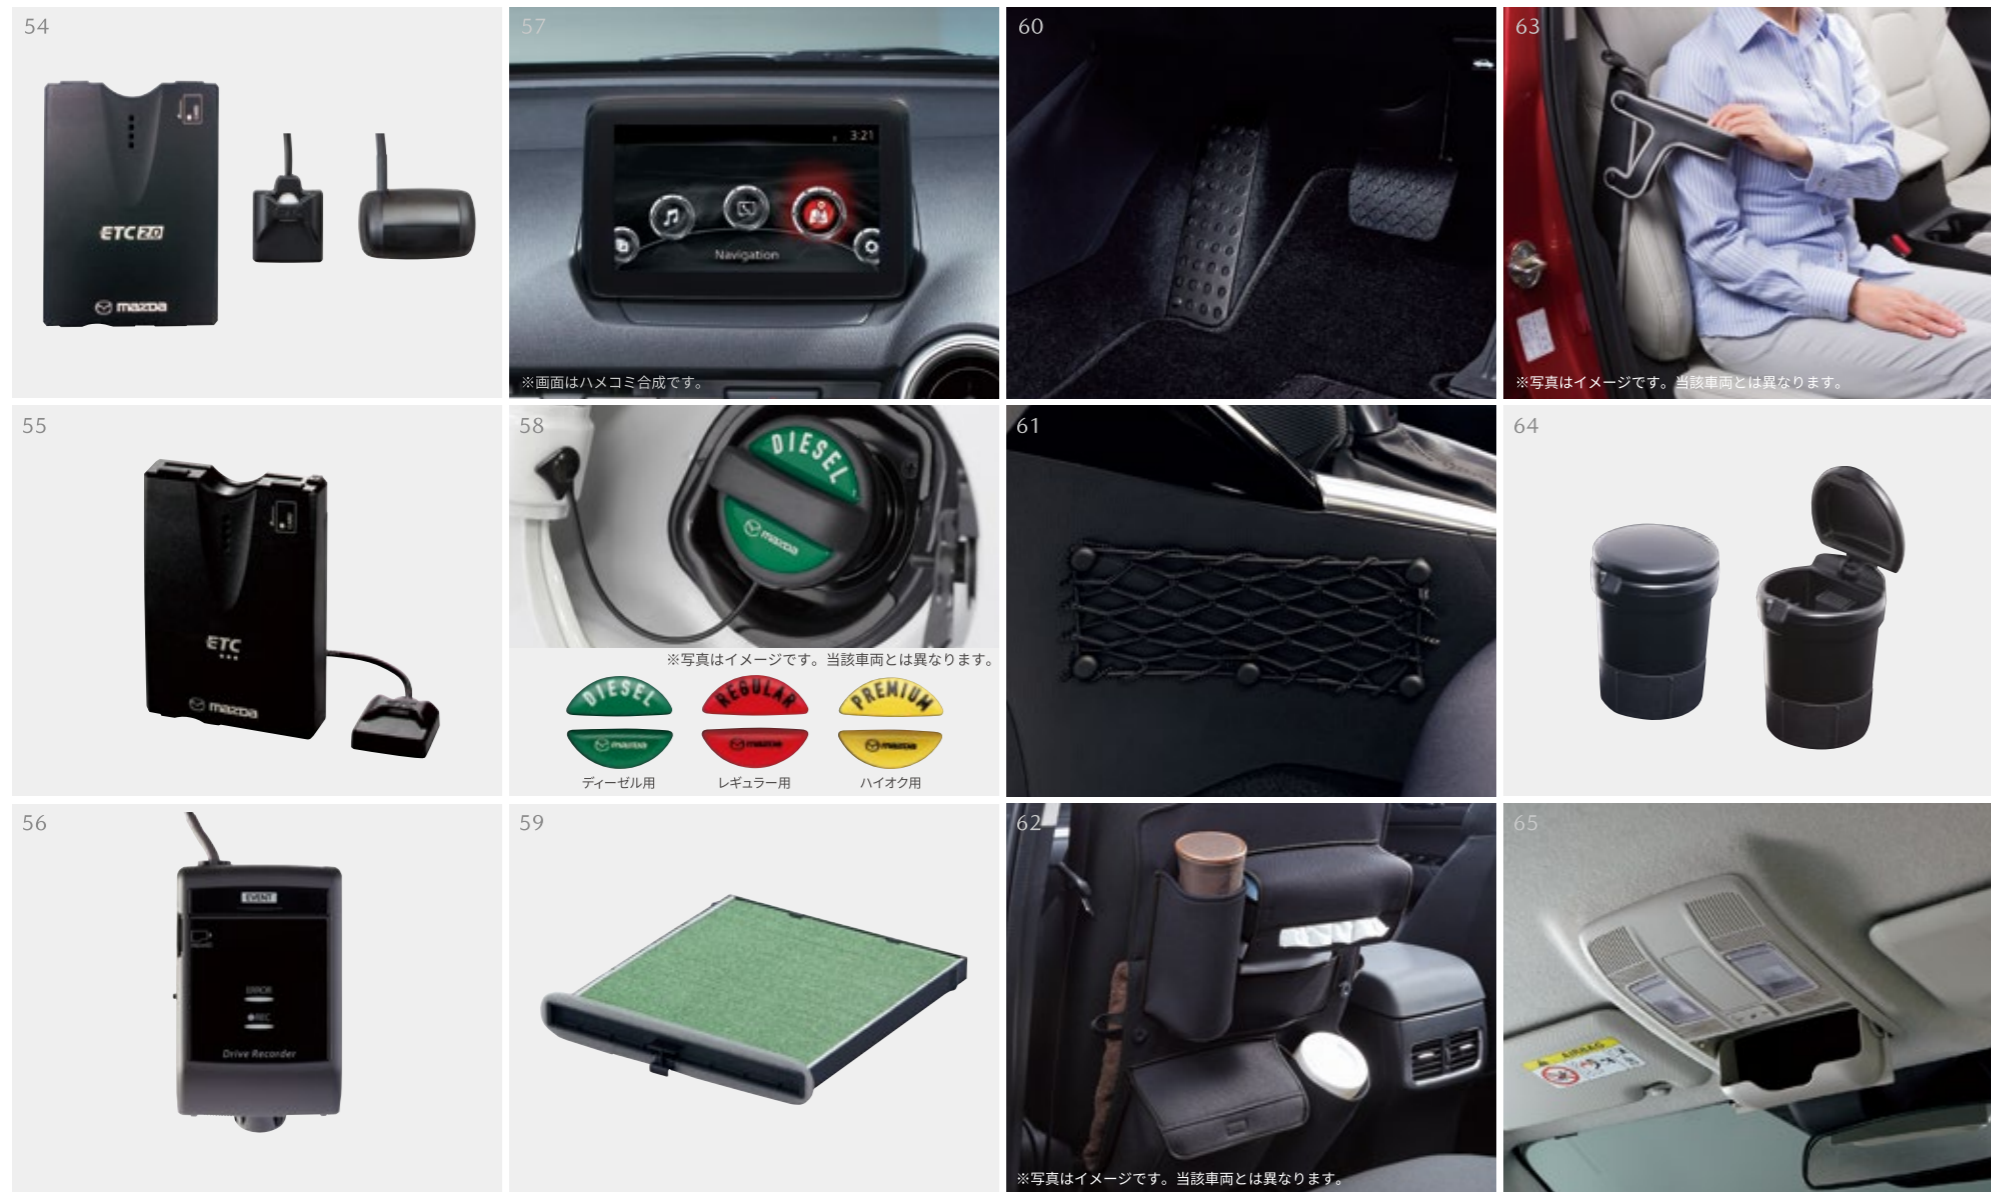

ETC/NAVIGATION & OTHER ITEMS

54	[デンソー]スマートインETC2.0	¥59,946 (消費税抜¥55,507)
55	[デンソー]スマートインETC ＜ナビゲーション連動タイプ＞	¥38,871 (消費税抜¥35,993)
56	[デンソーテン]ドライブレコーダー	¥40,824 (消費税抜¥37,800)
57	ナビゲーション用SDカードPLUS	¥48,600 (消費税抜¥45,001)
58	フューエルフィルターデカール	¥1,994 (消費税抜¥1,800)
59	高性能エアコンフィルター	¥6,588 (消費税抜¥6,100)
60	フットレスト	¥4,212 (消費税抜¥3,900)
61	メッシュポケット	¥5,060 (消費税抜¥4,686)
62	シートバックポケット	¥10,296 (消費税抜¥9,534)
63	シートベルトサポートパッド	¥6,048 (消費税抜¥5,600)
64	アッシュカップ	¥1,620 (消費税抜¥1,500)
65	オーバーヘッドコンソール	¥10,583 (消費税抜¥9,800)
66	アドバンストキーケース (シリコンタイプ)	¥1,440 (消費税抜¥1,334)
67	アロマクルージング	¥3,086 (消費税抜¥2,858)
68	PEWAGチェーン	¥35,640 (消費税抜¥33,000)
69	保安用品セット	¥14,040 (消費税抜¥13,000)
70	停止表示板	¥2,592 (消費税抜¥2,400)
71	レスキューマンIII	¥2,484 (消費税抜¥2,300)
72	プレミアムツールセット	¥59,400 (消費税抜¥55,000)
73	プレミアムツールセット	¥23,760 (消費税抜¥22,000)
74	車検証ケース(本革調)	¥3,240 (消費税抜¥3,000)
75	本革キーケース	¥6,500 (消費税抜¥6,019)