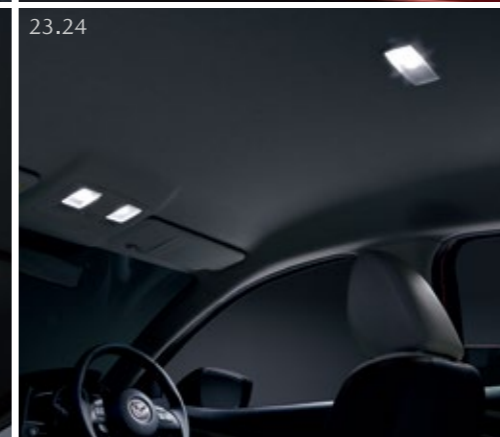

※写真はイメージです。当該車両とは異なります。

MAZDA2を幻想的に彩る、光のドレスアップ。
その美しい輝きは、大人のエレガンスを感じさせてくれる。

17 デイライトキット	¥28,512 (消費税抜¥26,400)	18 ウェルカムランプ	¥30,024 (消費税抜¥27,800)
19 LEDバルブ(ライセンスプレートランプ)	¥4,968 (消費税抜¥4,600)	20 フットイルミネーション(ホワイト/ブルー)	¥11,124 (消費税抜¥10,300)
21 ウィンカーバルブ(シルバー) <フロント用>	¥5,832 (消費税抜¥5,400)	<リア用>	¥4,968 (消費税抜¥4,600)
22 オーバーヘッドコンソールLEDダウンライト	¥12,204 (消費税抜¥11,300)	23 LEDバルブ(マップランプ)	¥5,616 (消費税抜¥5,200)
24 LEDバルブ(ルーフランプ)	¥2,808 (消費税抜¥2,600)	25 LEDバルブ(ラゲッジルームランプ)	¥3,672 (消費税抜¥3,400)
26 LEDラゲッジランプ	¥14,904 (消費税抜¥13,800)