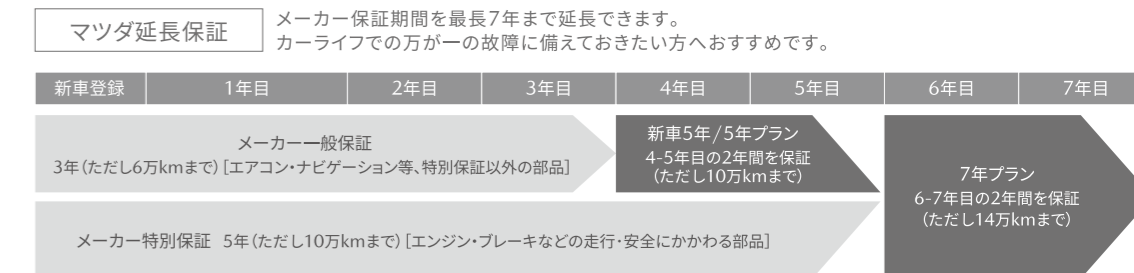

[新車5年プラン/5年プラン]
新車登録から3年(ただし6万kmまで)で終了となる一般保証を、2年間延長できるプランです。万が一の故障でも無料で修理します。

[7年プラン]
新車5年プラン/5年プランにご加入の方のみを対象とし、保証期間を更に2年間延長できる特別プランです。エンジンやトランスミッションなどの大きなトラブルも0円～最高5万円まで修理ができます。

新車5年プラン ¥15,300 | 5年プラン ¥17,700 | 7年プラン ¥48,600
※新車5年プランは、初度登録日から3ヵ月以内(ただし2万kmまで)にご加入いただけるプランです。初度登録日から3ヵ月(ただし2万kmまで)を超えた場合は、5年プランへのご加入になります。
※掲載価格は個人名義車両の場合です。法人名義車両は上記価格と異なります。加入条件等、詳しくは販売店スタッフにおたずねください。

パックdeメンテ マツダ車のプロによる点検と消耗品交換をセットにしたメンテナンスパッケージです。

新車登録	1年目	2年目	3年目	4年目	5年目	6年目	7年目
	パックdeメンテ 30ヶ月コース			パックdeメンテ 18ヶ月コース			パックdeメンテ 18ヶ月コース
新車1ヶ月点検(無料)	新車6ヶ月点検(無料)	12ヶ月点検	マツダセーフティチェック	12ヶ月点検	マツダセーフティチェック	車検	マツダセーフティチェック
			マツダセーフティチェック				マツダセーフティチェック
							マツダセーフティチェック
							車検

[パッケージ内容 ※30ヶ月コースの場合]
●エンジンオイル交換(6ヶ月毎、計5回) ●オイルフィルター交換(1年毎、計2回) ●12ヶ月点検(1年毎、計2回): 法令で定められた点検整備です。
●マツダセーフティチェック(1年毎、計2回): 12ヶ月点検や車検の合間に、日頃なかなかチェックできない箇所をマツダ車のプロがお客様に代わって点検するマツダのオリジナルサービスです。

※販売店によっては、設定コースの種類、コース名称やパッケージ内容が一部異なる場合があります。詳しくは販売店スタッフにおたずねください。なお、一部取り扱っていない販売店もございます。
※検査代行手数料や法定諸費用などは含まれません。