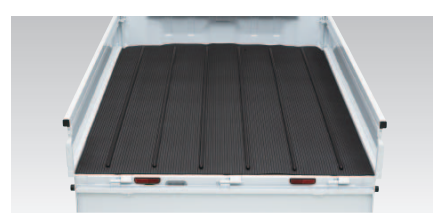

24 荷台マット(レール付) 1年
レール付きの荷台マット。箱モノの積み降ろしに便利です。●素材PVC(塩ビ) ●サイズ:奥行2,048mm×幅1,410mm ●厚さ5mm
本体価格**¥23,760** Z57T V9 553 [EL5V]
※ゲートアップランカー、FRP荷台カバーとの同時装着はできません。
※サイズ:7mm、5mm、3mm
※ゲートアップランカー、FRP荷台カバーとの同時装着はできません。
※ゲートアップランカー、FRP荷台カバーとの同時装着はできません。
※ゲートアップランカー、FRP荷台カバーとの同時装着はできません。
全車