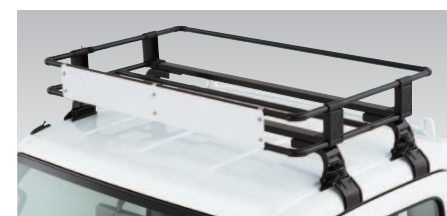

ルーフの活用や長尺物の運搬に貢献するアイテム。

11 ルーフキャリア 3年
プロの使用に耐えるタフな作り。●ステール製 ●黒 ●製品重量9.1kg ●サイズ(外寸)長さ420mm×幅1,142mm×高さ624mm ●最大積載量30kg(ルーフキャリアの製品重量を含む)
取付費込**¥32,616** 本体価格¥28,080 Z57T V4 800 [EH1P]
※装着時はルーフから約215mm高くなります。
全車