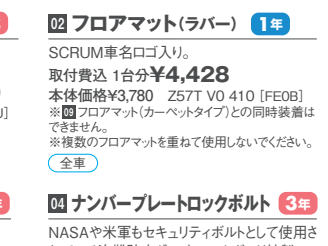

ベーシックパック

定番アイテムで、運転中も作業も快適に。

ベーシックパック 取付費込
セット合計価格 **¥17,928** [PB0H]
[全車](#)