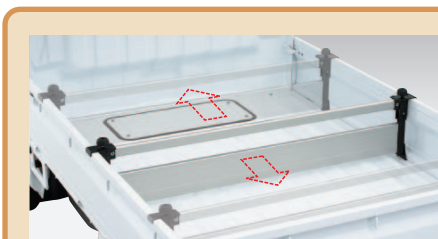

26 荷台セパレーター 1年
荷物に合わせて荷台を区切ることで、少ない荷物も固定することができます。●本体材質:アルミ
取付費込**¥25,920** Z57V V1 320 [EB1E]
※ゲートアップランカー、FRP荷台カバーとの同時装着はできません。
※ゲートアップランカー、FRP荷台カバーとの同時装着はできません。
※ゲートアップランカー、FRP荷台カバーとの同時装着はできません。
※ゲートアップランカー、FRP荷台カバーとの同時装着はできません。
全車