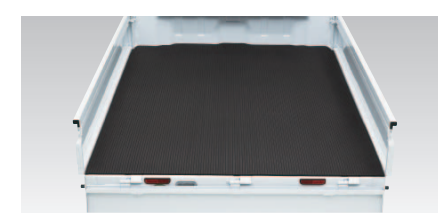

24 荷台マット(レール付) 1年
レール付きの荷台マット。箱モノの積み降ろしに便利です。●素材PVC(塩ビ) ●サイズ:奥行2,048mm×幅1,410mm ●厚さ5mm
本体価格**¥23,760** Z57T V9 553 [EL5V]
※ゲートアップランカー、FRP荷台カバーとの同時装着はできません。
※サイズ:7mm、5mm、3mm
※ゲートアップランカー、FRP荷台カバーとの同時装着はできません。
※ゲートアップランカー、FRP荷台カバーとの同時装着はできません。
※ゲートアップランカー、FRP荷台カバーとの同時装着はできません。
全車