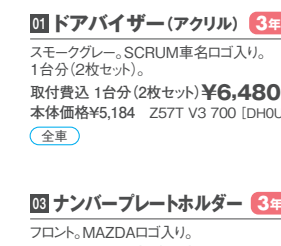

ベーシックパック

定番アイテムで、運転中も作業も快適に。

ベーシックパック 取付費込
セット合計価格 **¥17,928** [PB0H]
[全車](#)