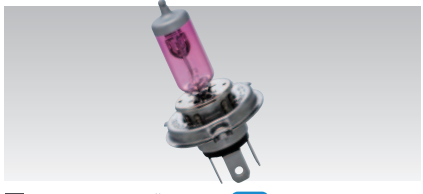

50 カテクトバルブ (ピーチ) 1年
ヘッドランプ用。ハイビーム60W / ロービーム55W。H4。3100K (ケルビン)。1台分は2ヶ必要。
取付費込 1台分**¥11,232** 本体価格¥4,320×2 C900 V9 610 ×2 [FL2M]
※高効率設計の為、標準装備のバルブに比べて寿命が半分以上となります。※モデルコードは左右2ヶセットです。
全車