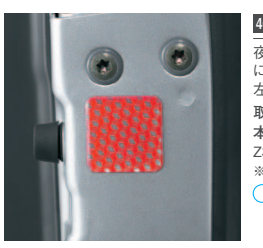

39 カードケース 1年
本体価格 ¥1,620
Z57T V0 730 [FPBQ]
[全車](#)

40 ドアリフレクター 3年
夜間ドアを開けると後続車のヘッドライトの光を反射し、後続車にドアが開いたことをアピールします。●反射板 ●赤シリンバー
左右2枚セット。
取付費込 左右セット ¥1,944
本体価格 ¥1,296 Z35W V7 270 [FU4Q]
※写真は装着例です。当該車両とは異なります。
[全車](#)