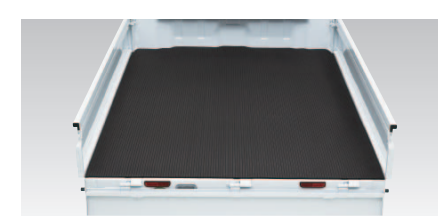

24 荷台マット(レール付) 1年
レール付きの荷台マット。箱モノの積み降ろしに便利です。●素材:PVC(塩ビ) ●サイズ:奥行2,048mm×幅1,410mm ●厚さ5mm
本体価格**¥23,760** Z57T V9 553 [EL5V]
※ゲートアップランカン、FRP荷台カバーとの同時装着はできません。
※ウィング幌、幌セット(フロア式)、キャビンバックプロテクターと同時装着する場合は、荷台マットの一部をカットする必要があります。
全車