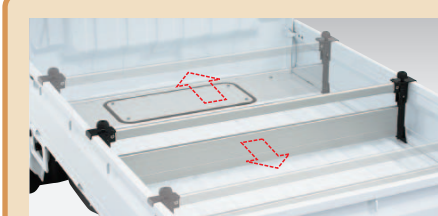

26 荷台セパレータ 1年
荷物に合わせて荷台を区切ることで、少ない荷物も固定することができます。●本体材質:アルミ
取付費込**¥25,920** Z57V V1 320 [EB1E]
※ゲートアップランカン、アッパーメンバーガード、ゲートアップランカン、FRP荷台カバーとの同時装着はできません。
※FRP荷台カバーとの同時装着はできません。
※ゲートアップランカン、ロープフックの装着部には取り付けできません。
※スライ機能により、任意の位置に固定することができます。
全車