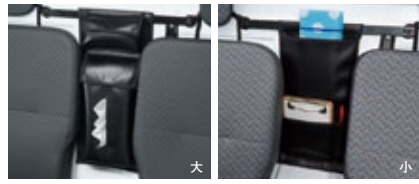

49 リアウィンドーシェード 1年
後方からの直射日光などを和らげます。
取付費込¥7,128
本体価格¥6,480 Z57T V1 130 [FJ0D]
全車

47 シート間ポケット 3年
メモ帳やペンなどの収納に役立ちます。
<大>
取付費込¥6,696 本体価格¥5,400 Z0A1 V0 680 [FD0J]
※ティッシュボックス収納部サイズ:縦115mm×横235mm×高さ50mm
<小>
取付費込¥5,076 本体価格¥3,780 Z65T V0 680 [FD1F]
※小と大は同時装着はできません。
全車