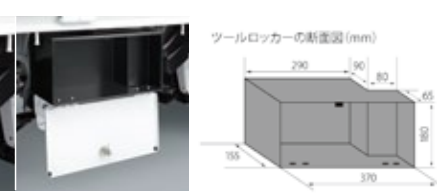

30 ロープフック 3年
ロープを使った荷物の固定に欠かせないフック。引っ張りに強く、ロープも外れにくい設計です。
●素材:スチール ●黒 1個。
取付費込¥2,376 本体価格¥1,080
Z57T V9 534 [EL0J]
全車