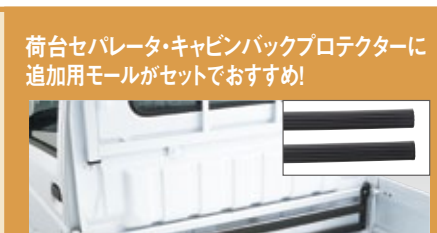

27 キャビンバックプロテクター 1年
●本体材質:アルミ
取付費込¥26,352
本体価格¥23,760 Z57V V4 030 [EL0G]
※キャビンバックモール、※FRP荷台カバーとの同時装着はできません。
※荷台マットと同時装着する場合は、荷台マットの一部をカットする必要があります。
※キャビンバックへの固定装置となります。スライド機能はありません。
全車