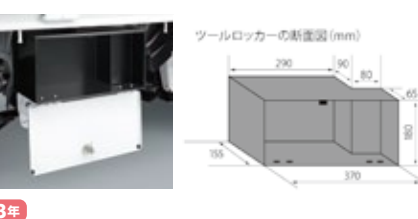

ツールロッカー(スチール) 3年
工具類の収納に最適です。キーロックを装備したスチール製のボックスです。スベリアホワイト塗装。★最大積重量:30kg
取付位置:右側(運転席側)
取付費込¥12,204 本体価格¥9,612 Z0A1 V9 720 (EL5J)
※防水仕様ではありません。
[全車]