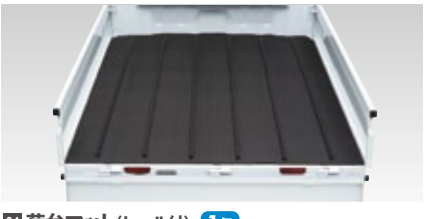

SCRUM TRUCK

仕事のスタイルにあわせて 選べる、快適アレンジ。

積み降ろしの効率アップや積み荷の保護、安全・快適なドライブをサポートする多彩なアイテム。こだわって選んで、さらに使えるスクラムに。

Interior

シートカバー(スタイリッシュグレー) 3年
撥水加工(荷生地部分のみ)
取付費込¥15,552 本体価格¥12,960
Z65T V0 D10 (G44A)
[全車]

リアウインドーシェード 1年
後方からの直射日光などを和らげます。
取付費込¥7,344 本体価格¥6,480
Z57T V1 130 (FJ00)
[全車]

シート間ポケット 3年
メモ帳やペンなどの収納に役立ちます。
取付費込¥7,128 本体価格¥5,400
Z0A1 V9 650 (FD0U)
※リヤウインドー取付時別途¥115mm幅×25mm高さ×50mm幅
取付費込¥5,508 本体価格¥3,780
Z65T V0 680 (FD1F)
※小と大は同時装着はできません。
[全車]

シートライザーカーペット 3年
運転席・助手席 左右セット。
取付費込¥8,208 本体価格¥3,888
Z65T V0 381 (FD0K)
※KXには標準装備されています。
[全車]

その他おすすめアイテム

スーパーホワイトビーム 1年
通常と同じ消費電力で約2倍の明るさを実現。ヘッドランプ用。ハイビーム60W / ロービーム55W。H4・4000K(ケルビン)。1台分は2ヶ必要。
取付費込1台分¥11,404 本体価格¥3,780×2 C903 V7 210AH×2 (HV2B)
※高効率設計の為、標準装備のバルブに比べて寿命が半分以上となります。
※メダルコードは左右2ヶセットです。
[全車]

スーパーブルービーム 1年
青く白いキセノン光を実現した高品質ハロゲンバルブ。ヘッドランプ用。ハイビーム60W / ロービーム55W。H4・4000K(ケルビン)。1台分は2ヶ必要。
取付費込1台分¥11,404 本体価格¥4,320×2 C903 V7 210AH×2 (HV2C)
※高効率設計の為、標準装備のバルブに比べて寿命が半分以上となります。
※メダルコードは左右2ヶセットです。
[全車]

フロアイルミネーション 3年
運転席のドアを開けると足元をブルーのライトで照らします。夜間の乗り降りの際に便利です。
取付費込¥12,420 本体価格¥8,100
Z65T V7 050 (HO0P)
[全車]

カクテルバルブ(メロウ) 1年
ヘッドランプ用。ハイビーム60W / ロービーム55W。H4・3700K(ケルビン)。1台分は2ヶ必要。
取付費込1台分¥12,096 本体価格¥4,320×2 C901 V9 610 X2 (HV0E)
※高効率設計の為、標準装備のバルブに比べて寿命が半分以上となります。
※メダルコードは左右2ヶセットです。
[全車]

カクテルバルブ(ビートル) 1年
ヘッドランプ用。ハイビーム60W / ロービーム55W。H4・3100K(ケルビン)。1台分は2ヶ必要。
取付費込1台分¥12,096 本体価格¥4,320×2 C901 V9 610 X2 (HV0E)
※高効率設計の為、標準装備のバルブに比べて寿命が半分以上となります。
※メダルコードは左右2ヶセットです。
[全車]

イグニッションキー照明 3年
運転席のドアを開けるとエンジンキーの差し込み部分がブルーのライトで発光。夜間の乗り降りに便利です。
取付費込¥9,720 本体価格¥5,400
Z65T V7 030 (HO0N)
[全車]

ルーフの活用や長尺物の運搬に貢献するアイテム。