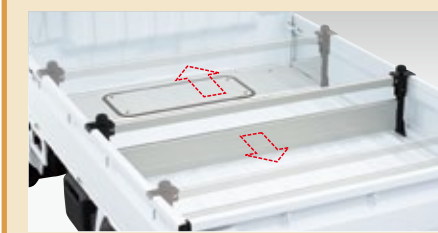

※ご注文の際は商品番号で発注ください。異業協会に発注される場合は別途送料が発生します。

キャビンバックプロテクター 1年
キャビンバックを保護します。★素材:発泡合成ゴム★厚1台分(2枚)セット。★取付寸法(2枚)長さ1,940mm、リア(1枚)長さ1,384mm
取付費込¥12,096 本体価格¥8,640 Z57V V4 030 (DM0F)
※キャビンバックプロテクター、※FRP荷台カバーとの同時装着はできません。
[全車]