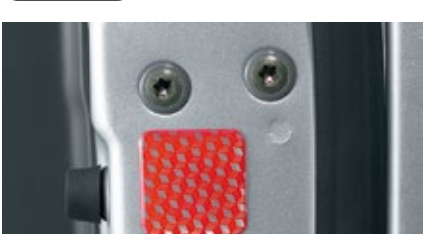

PLUS ONE ITEM 室内空間の快適性と、もしもの時の安心に、おすすめのアイテム。

⑯ ドアリフレクター
夜間ドアを開けると後続車のヘッドライトの光を反射し、後続車にドアが開いたことをアピールします。反射剤/赤/赤シルバー
左右2枚セット。
●左右セット ¥2,200 ZOA9 V7 270 [FDM]
※写真は装着例です。当該車両とは異なります。 全車