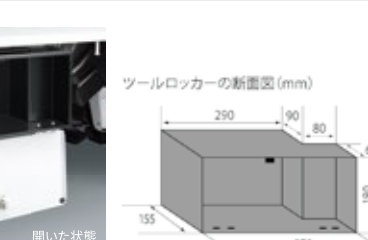

仕事のスタイルにあわせて 選べる、快適アレンジ。

積み降ろしの効率アップや積み荷の保護、安全・快適なドライブをサポートする多彩なアイテム。こだわって選んで、さらに使えるスクラムに。

⑨ イグニッションキー照明
運転席のドアを開けるとエンジンキーの差し込み部分がブルーのLEDライトで点灯。夜間のキー操作の際に便利です。
●¥9,900
●本体 ¥5,500 Z65T V7 030A [HQQN]
※写真は装着例です。当該車両とは異なります。

⑦ シートカバー (スタイリッシュレザー)
撥水加工 (柄生地の部分のみ)
●¥15,840 ●本体 ¥13,200 Z65T V0 010 [GAOD]
※写真はイメージです。リアウインドウシートは設定がありません。
※生地拡大

⑦ シート間ポケット
メモ帳やペンなどの収納に役立ちます。
●¥7,260 ●本体 ¥5,500 ZOA1 V0 680 [FDO]
※ディッシュボックス収納サイズ：縦235mm×横115mm×高さ50mm
●¥5,610 ●本体 ¥3,850 Z65T V0 680 [FD1F]
※のとは異なる仕様はできません。
※写真は装着例です。当該車両とは異なります。

ルーフの活用や長尺物の運搬に貢献するアイテム。

⑩ ルーフキャリア
プロの使用に耐えるタフな作り。スチール製/ブラック/製品重量：9.1kg/最大積載重量：20.9kg/フラットサイズ (内寸)：長さ597mm×幅1,098mm×高さ100mm
●¥18,700 ●本体 ¥9,900 ZOM2 V9 951B [EM0B]
※エンジンスタートはKCCまたはHONDAの取扱車で、カーナビ・モニターが取り付けられているときに点灯します。走行時は点灯しないでください。
※装着時はルーフから約215mm高くなります。 全車

⑩ 荷台作業灯
標準装備のアングルポストに装着します。荷台を明るく照らすので、夜間の作業時に役立ちます。12V/21W スイッチの位置：本体背面
●¥18,700 ●本体 ¥9,900 ZOM2 V9 951B [EM0B]
※エンジンスタートはKCCまたはHONDAの取扱車で、カーナビ・モニターが取り付けられているときに点灯します。走行時は点灯しないでください。
※装着時はルーフから約215mm高くなります。 全車

使い勝手の良さに こだわって、働くシーンに 合わせてしっかりサポート。

大切な積み荷をしっかりと守る荷台オプション。

⑪ ウイング幌 1年
両側にウイングを設け、様々な用途に対応します。素材：ポリエステル生地+塩化ビニールコーティング (グリーン) 高さ1,300mm (荷台面から)
●¥167,200 ●本体 ¥154,000 ZOM2 V3 865 [E10L]
●ウイング幌 ●シート ●スロープ式平シート ●FRP荷台カバーとの同時装着はできません。
※写真はイメージです。リアウインドウシートは設定がありません。
※写真は装着例です。当該車両とは異なります。

⑪ 幌セット 1年
雨・風からしっかりガード、出し入れも簡単。幌はファスナー (4ヶ所) で開閉します。素材：ポリエステル生地+塩化ビニールコーティング (グリーン) 高さ1,300mm (荷台面から)
●¥120,560 ●本体 ¥110,000 ZOM3 V3 865 [E14S] KX-KCエレクトロニクス製
●¥109,560 ●本体 ¥99,000 ZOM4 V3 865 [E14T]
※ウイング幌 ●シート ●スロープ式平シート ●FRP荷台カバーとの同時装着はできません。※幌セット (ランタン付) はリアゲートチェーンとの同時装着はできません。※フロア式と ●平シートを同時装着する場合は、荷台マットの一部をカットする必要があります。※写真は装着例です。当該車両とは異なります。