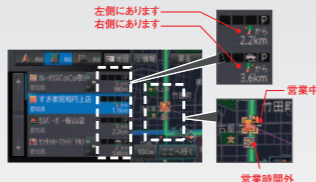

検索したルート沿いのお店が道路の左右どちらにあるか表示したり、お店の営業時間に合わせたアイコン表示をします。名称検索では入力した文字から「最近探したワード」でも検索ができます。

Linkwith

多彩な人気アプリでクルマが満たされる

Linkwith対応アプリをスマホにインストールすると車内での楽しみがまた増えます。ノンストップミュージック再生のMIXTRAXやインターネットRadio専門チャンネル、安全運転診断など、様々なアプリがあります。今いる場所をFacebookやTwitterにワンタッチで投稿できるので、待ち合わせに便利です。