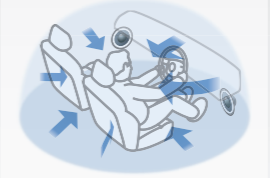

おすすめポイント!

DIATONE高音質技術

更なる進化を遂げた、異次元の高音質

これまでのカーナビは勿論、ハイエンドカーオーディオをも凌駕する32bitD/Aコンバーターと64bit演算コアDSPを採用。音源に含まれる音楽情報を、何も引かず何も足さず忠実に再現する、DIATONE思想を継承することで、微細な音までクリアに再現します。フロントガラスがあたかもステージとなる、想像を超えた上質なサウンドを車内空間にもたらしめます。