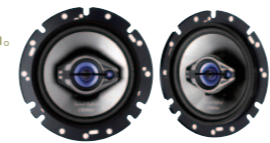

スピーカー

瞬間最大入力150W。
スピーカーサイズ16cm。
3WAY。

631 システムNo.ZCFSA
【クラリオン】フロントスピーカー

システムNo.	本体価格	スピーカー	システム合計価格
Z9C4 V6 080	¥9,720	¥9,720	¥19,440

取付費込システム合計価格¥13,608 [KR1U]

※スピーカーが標準装着されている場合は交換装着となります。
[全車] [BUSTER]

瞬間最大入力160W。
スピーカーサイズ16cm。
2WAY。