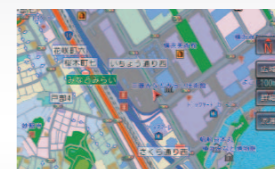

主要機能

新100m詳細地図

道幅がわかりやすい。高速スクロールにも対応

従来の100m地図は線画のみの表現でしたが、新たにカラフルな100m詳細図表示に対応。実際の道幅がわかりやすく、また、一方通行、交差点名、施設なども表示されるので使いやすく、しかも圧倒的な美しさを表現しています。しかも、彩速ナビならではの高速スクロールにも対応しています。

豊富なAV機能

多彩なデジタルメディアへの対応がエンターテインメント性を加速させます