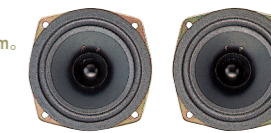

瞬間最大入力50W。
スピーカーサイズ12cm。
2WAY。

633 システムNo.ZDCT0
【クラリオン】ツィータースピーカー

システムNo.	本体価格	ツィータースピーカー	システム合計価格
Z60N V6 080	¥6,480	¥6,480	¥12,960

取付費込システム合計価格¥7,128 [KR1J]

※スピーカーが標準装着されている場合は交換装着となります。
[PZ TURBO-PZ TURBO SPECIAL]

636 システムNo.ZPRSS2
【パイオニア】リアスピーカー

システムNo.	本体価格	スピーカー	システム合計価格
Z531 V6 080	¥8,856	¥8,856	¥17,712

取付費込システム合計価格¥17,280 [KQ0N]

※スピーカーが標準装着されている場合は交換装着となります。
[全車]