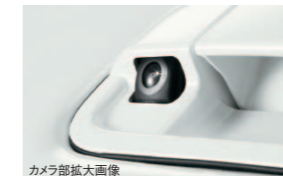

カメラ部拡大画像

※セレクトビューバックモニターは、画像の補正処理を行うため映像がやや粗く見える場合があります。
※セレクトビューバックモニターおよびバックモニターはドライバーの注意義務を軽減するものではありません。運転の補助としてご使用ください。セレクトビューバックモニターおよびバックモニターが映し出す範囲には限界があります。セレクトビューバックモニターおよびバックモニターの画面上に表示される車幅・距離目安は、実際の車幅間隔・距離間隔と異なる場合があります。(目安線は直線となります。)夜間や暗い場所など、使用状況により画質が低下する場合があります。周囲の安全を直接目視で確認しながら運転してください。
※字光式ナンバープレートとの同時装着はできません。

ショッパオプションナビゲーション、621 ディスプレイオーディオ用

セレクトビューバックモニター 523 システムNo.Z1DG0

取付費込システム合計価格**¥42,984**[KF1R]

※全ボディ色を設定しています。カラーバリエーションは17頁をご覧ください。

バックモニター 528 システムNo.Z1DG0A

バックカメラキット.....本体価格¥21,600 Z63A V7 532
バックドアハンドル.....本体価格 ¥3,672
(リクエストスイッチ無車用)1A12 62 410 ** (リクエストスイッチ付車用)1A13 62 410 **
システム合計価格.....¥25,272

取付費込システム合計価格**¥34,344**[KG0G]

※全ボディ色を設定しています。カラーバリエーションは17頁をご覧ください。

ドライブレコーダー(カメラ一体型タイプ)