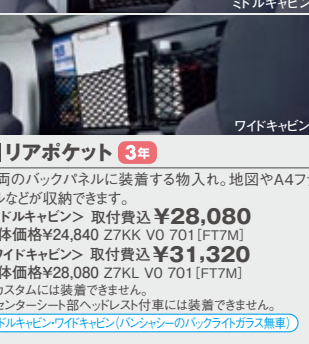

28 リアポケット 3年
車両のバックパネルに装着する物入れ。地図やA4ファイルなどが収納できます。
<ミドルキャビン> 取付費込 ¥28,080
本体価格 ¥24,840 Z7KK V0 701 [FTFM]
<ワイドキャビン> 取付費込 ¥31,320
本体価格 ¥28,080 Z7KL V0 701 [FTFM]
※カスタムには装着できません。