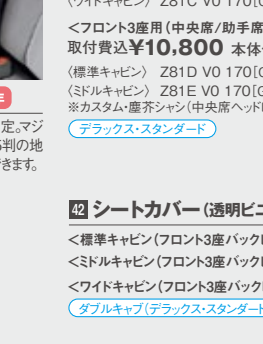

30 ステップランプLED(交換バルブ) 3年
ドアステップランプ装着車用。運転席側のみの。
取付費込 ¥6,696 本体価格 ¥5,400
Z7KL V7 270 [FL2D]
※ミドルキャビン付車に装着はできません。