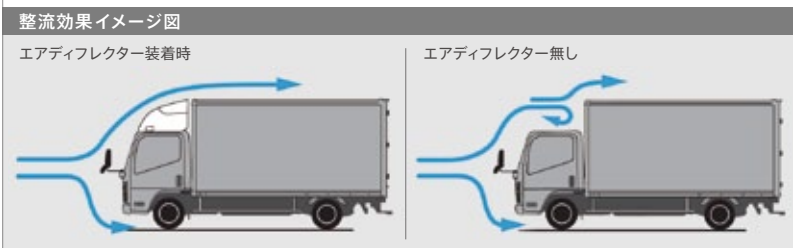

19 ルーフキャリア(スチール) 3年
●最大積載重量 20kg
●カーブブレーキ付
<標準キャビン> 取付費込 ¥36,288
本体価格 ¥33,048
Z81A V4 800A [EH4T]
<ミドルキャビン> 取付費込 ¥39,852
本体価格 ¥36,612
Z81B V4 800 [EH4T]
<ワイドキャビン> 取付費込 ¥43,092
本体価格 ¥39,852
Z81C V4 800 [EH4T]
※装着して登録する場合は改造申請が必要です。