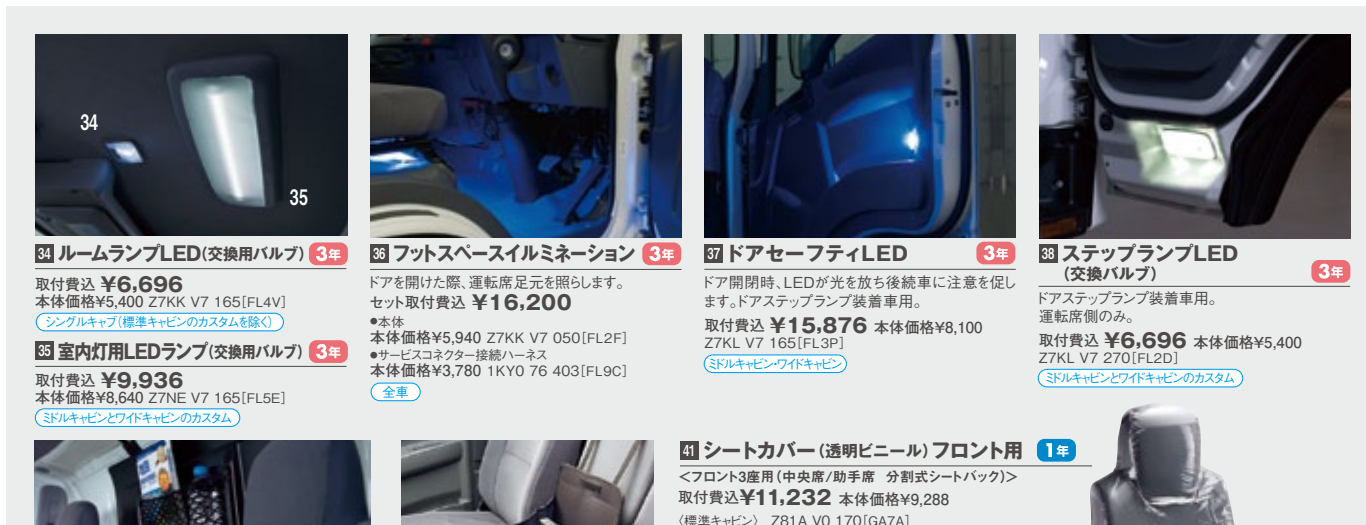

35 シフトカバーセット(ピアノブラック) 3年
●スモ-サー(PLN)付車用
取付費込 ¥20,520 本体価格 ¥17,280
Z7KK V7 196 [FS4L]
●スモ-サー(PLN)付車用
取付費込 ¥20,520 本体価格 ¥17,280
Z7NF V7 196 [FS4L]
●スモ-サー(PLN)付車用

36 シフトカバーセット(木目調) 3年
●スモ-サー(PLN)付車用
取付費込 ¥20,520 本体価格 ¥17,280
Z7KK V7 196 [FS2R]
●スモ-サー(PLN)付車用
取付費込 ¥20,520 本体価格 ¥17,280
Z7NE V7 196 [FS2R]
●スモ-サー(PLN)付車用

37 ウッドサイドブレーキカバー 3年
取付費込 ¥17,712 本体価格 ¥15,120
Z7KK V0 766 [FS5B] 全車

※掲載価格はメーカー希望小売価格(消費税込)で参考価格です。
マツダ純正アクセサリーは、3年6万km保証付です。
※ただし、一部商品とマツダ純正用品および消耗品は除きます。
※また、消費や給水等の特殊機能については保証対象外です。
保証期間は各表で表示しております。