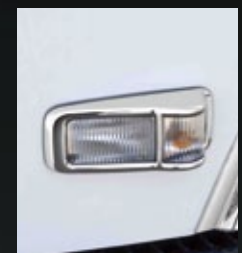

13 メッキホイールキャップ 3年
1台分
※スタッドスタイヤ付車には装着できません。
※ホイールキャップは、車製によりホイールキャップのデザインが異なりますので、デザインの選択はできません。
※詳細につきましては裏面の適用表をご覧ください。

14 メッキドアハンドルカバー(セット) 3年
●キ-レスエントリー車用
取付費込 左右セット ¥30,240
本体価格 ¥27,000
Z7KK V3 240 [EL2B]
※ミドルキャビン付車に装着はできません。

15 メッキサイドターンランプカバー(セット) 3年
取付費込 ¥18,144
本体価格 ¥16,200
Z7KK V3 655 [EL2G]
※ミドルキャビン付車に装着はできません。

17 ステップアンダーイルミネーション 3年
スモ-サー(PLN)付車に装着はできません。
取付費込 ¥16,200 Z7KK V7 270 [FL3N]
※サービスコネクタ-接続ハーネス 本体価格 ¥3,780 1KY0 76 403 [FL9C] 全車