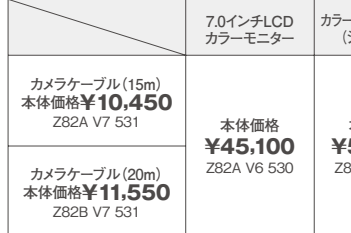

45 ナンバープレートホルダー (フロント・リア共用)