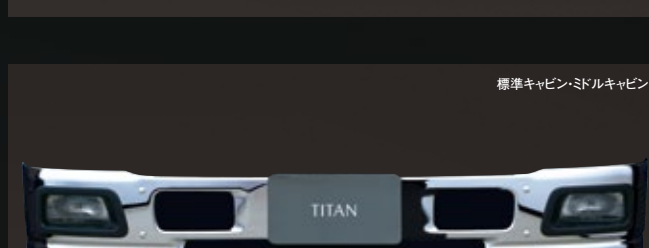

10 メッキミラーステー
平ボディ用。右は手動格納ミラー、左は電動格納ミラーです。
●標準キャビン用
<右・ロング> **¥30,250**
●本体¥23,210 Z81A V3 672 [EN6V]
<左・ショート> **¥34,650**
●本体¥23,210 Z81A V3 682 [EN6W]
●ミドルキャビン・ワイドキャビン用
<右・ロング> **¥32,010**
●本体¥23,210 Z81B V3 672 [EN6V]
<左・ロング> **¥39,050**
●本体¥23,210 Z81B V3 682 [EN6W]
※ヒーターがアミラー付車には装着できません。
※テラクス(スラムレス)車用