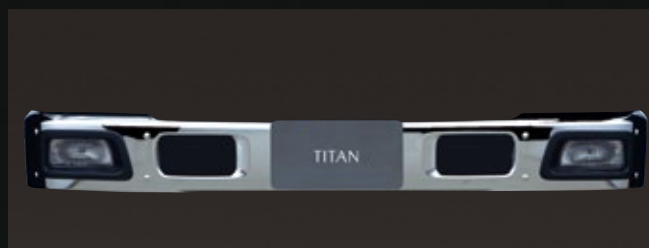

08 メッキバンパー
●フォグランプ付車用
<標準キャビン>
¥79,530
●本体¥70,730 Z7KK V4 160A [DF2R]
<ミドルキャビン>
¥85,470
●本体¥76,670 Z7KL V4 160 [DF2R]
標準キャビン・ワイドキャビン
※フォグランプ無車に装着の際にはフォグランプが別途必要です。