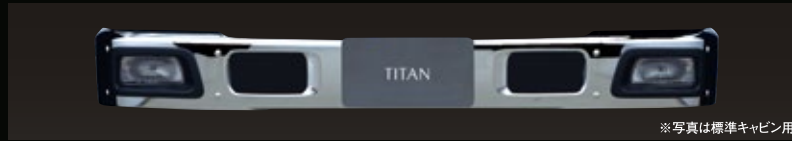

08 メッキバンパー
●フォグランプ付車用
<標準キャビン> ●**¥80,300** ●本体¥71,500 Z7KK V4 160A [DF2R]
<ミドルキャビン> ●**¥89,100** ●本体¥80,300 Z7SE V4 040 [DF2A]
(標準キャビン/ワイドキャビン)
※フォグランプ無車に装着の際は、**09** フォグランプが別途必要です。