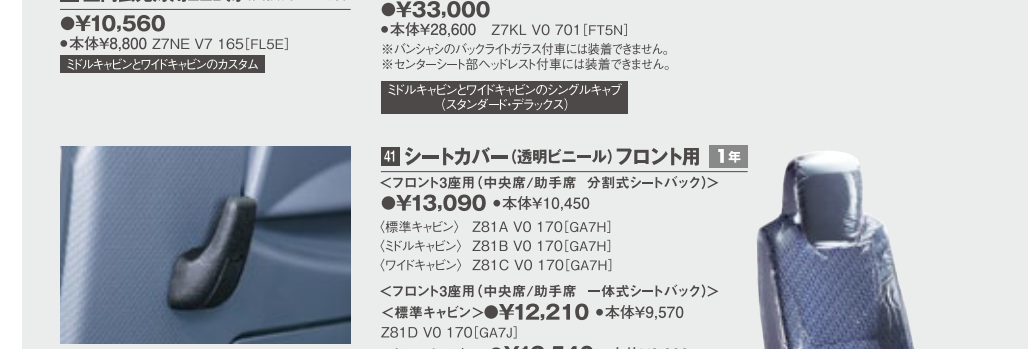

37 シートカバー(透明ビニール)リア用 1年
<標準キャビン(フロント3座 バックレスト一体)>
●**¥11,330** ●本体¥8,690 Z81F V0 170 [GA7D]
<ミドルキャビン(フロント3座 バックレスト一体)>
●**¥11,660** ●本体¥9,020 Z81G V0 170 [GA7D]
<ワイドキャビン(フロント3座 バックレスト分割)>
●**¥12,760** ●本体¥10,120 Z81H V0 170 [GA7D]
全車(ダンプ除く)
※ダンプには異なる仕様のシートカバーが標準装備されています。