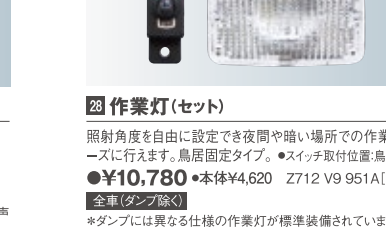

33 ルームランプ用LEDバルブ(交換用LEDバルブ)
●**¥7,260**
●本体¥5,500 C920 V9 681 [FD0X]
ルームランプ装着車

34 室内天井灯用LED灯(交換用LED灯)
<ワイドキャビン>
●**¥33,000**
●本体¥28,600 Z7KL V0 701 [FT5N]
●**¥10,560**
●本体¥8,800 Z7NE V7 165 [FL5E]
ミドルキャビン/ワイドキャビンのカスタム

35 リアポケット
車両のバックパネルに装着する物入れ。地図やA4ファイルなどが収納できます。
<ミドルキャビン>
●**¥29,700**
●本体¥25,300 Z7KK V0 701 [FT5N]

36 デリバリーバック
フロント3人掛けシートのセンターに固定マジックテープで開閉可能なバッグです。B5判の地図や業務に必要な電卓などが収納できます。
●**¥5,500** Z710 V0 700 [FT6K]
全車