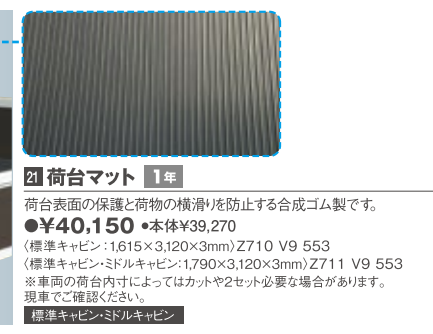

24 エアエッジプロテクター(フロント)
運転席、助手席用。
<標準キャビン>
●左右セット **¥6,490** ●本体¥3,850 Z710 V3 150A [DM1D]
※取付位置の取付位置に装着する際は2セットが必要です。
※ドアの厚さが30mmの車両には装着できません。
●左右セット **¥7,150** ●本体¥4,510 Z81A V3 150A [DM1D]
●ミドルキャビン/ワイドキャビン(セット)との同時装着はできません。
全車