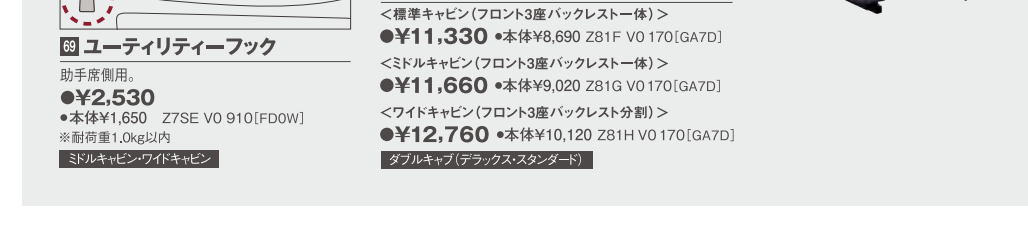

掲載価格はメーカー希望小売価格(消費税10%込)を参考価格です。●は取付費込価格、●は本体価格となります。マツダ純正アクセサリーは、3年6万kmまたは1年2万km保証付です。マークの付いていない商品の保証期間は3年です。[1年]マークの商品は保証期間が1年です。[非保証]マークの商品には保証がありません。ただし、一部用品と消耗品は除きます。また消費や漏水等の特殊機能については保証対象外です。