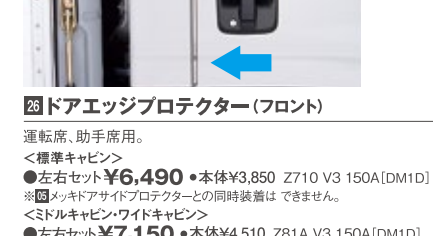

22 マッドフラップ 1年
●サイズ:H570×W410mm
●2枚 **¥9,526**
●本体¥4,246 Z81A V3 410×2 [DROE]
●本体¥4,246 Z81A V3 410×2 [DROE]
●本体¥8,140 Z81A V3 417×2
※リリアフェンダーが金属製の車両には装着できません。
※15.5インチ以下の場合、カットして取付けてください。
全車