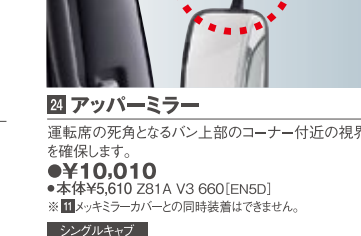

27 フォグランプ
<標準キャビン(ハロゲン)>
●左右セット **¥39,600** ●本体¥30,800
Z81C V7 220 [EP3G]
●**¥31,660**
●本体¥22,220
<ミドルキャビン/ワイドキャビン(LED)>
●左右セット **¥55,000** ●本体¥46,200
Z7SE V4 600 [EP3A]
※スタンダード・カスタム・デラックスには標準装備されています。