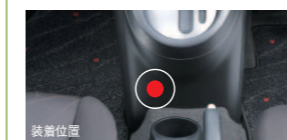

外部入力(映像・音声) ショッピングオプションのナビゲーション付車用