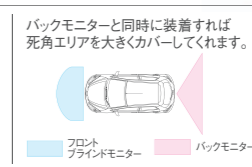

ショッピングオプションナビゲーション用

521 【ソニー】フロントブラインドモニター			
フロントカメラ	本体価格	¥21,600	C9S3 V7 532A
フロントカメラ取付キット	本体価格	¥9,782	C9G1 V7 535
フロントカメラコード	本体価格	¥4,114	DE1F V7 531
システム合計価格		¥35,496	

ナビゲーションと同時に取付作業をする場合
取付費込システム合計価格¥50,400 [KV1J] システムNo.FSDE6

(ナビゲーションと同時に取付作業をしない場合)
取付費込システム合計価格¥52,992 [KV1H] システムNo.FSDE5