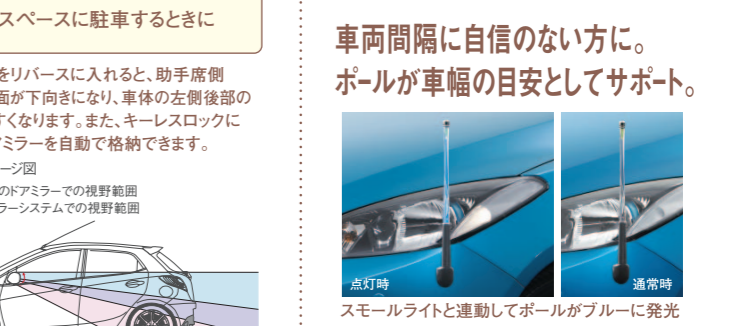

オートミラーシステム

低速時の幅寄せや縦列駐車に

狭いスペースに駐車するときに

狭い場所での駐車が不安な方に。駐車場にまっすぐ止められるようサポート。

47 オートミラーシステム 3年

取付費込**¥24,686**
 本体価格¥18,854
 D651 V7 370C [EN6S]
 全車(手動格納式ドアミラー付車を除く)

コーナーガイド

車両間隔に自信のない方に。ポールが車幅の目安としてサポート。