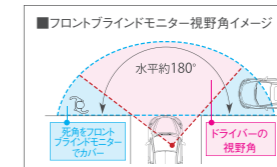

ショッピングオプションナビゲーション用

521 【ソニー】フロントブラインドモニター			
フロントカメラ	本体価格	¥21,600	C9S3 V7 532A
フロントカメラ取付キット	本体価格	¥9,782	C9G1 V7 535
フロントカメラコード	本体価格	¥4,114	DE1F V7 531
システム合計価格		¥35,496	

ナビゲーションと同時に取付作業をする場合
取付費込システム合計価格¥50,400 [KV1J] システムNo.FSDE6

(ナビゲーションと同時に取付作業をしない場合)
取付費込システム合計価格¥52,992 [KV1H] システムNo.FSDE5