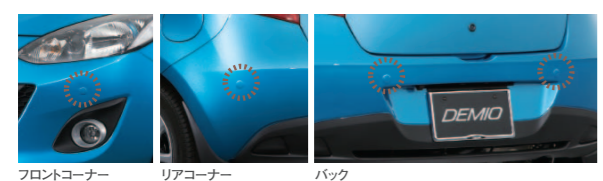

クルマだって、同じ!

大切なモノこそ、傷ついたときのショックは大! 運転のウマイ・ヘタの問題ではなく、駐車や狭い道、ましてや暗い道はだれだって不安です。

パーキングセンサー

運転席から見えづらい障害物を確認。

- バックでの車庫入れや縦列駐車の時に
- 込み込んだ場所での駐車や幅寄せに
- 狭い曲がり角での取り回しに