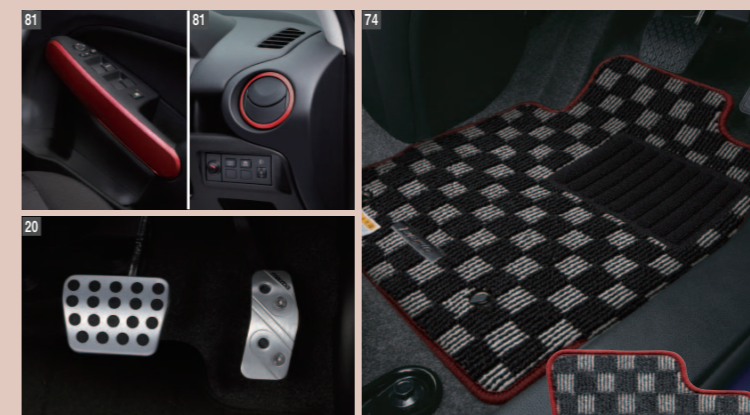

- 81 インテリアパネルセット 3年 取付費込¥20,571
- 20 アルミペダルセット 3年 取付費込¥20,572
- 74 フロアマット(スポーティ) 3年 取付費込¥26,742

Other item

●その他のアイテム

※写真はイメージです。※写真の照度は実際のものとは異なります。

66 LEDバルブ (フロントルームランプ) 1年

●T10×31タイプ・13000K(ケルビン) ●1ヶ
取付費込¥4,362
本体価格¥3,066 C901 V7 165 [FL3L]

全車

※写真はイメージです。※写真の照度は実際のものとは異なります。

67 LEDバルブ (ラゲッジルームランプ) 1年

●T10×31タイプ・13000K(ケルビン) ●1ヶ
取付費込¥4,362
本体価格¥3,066 C901 V7 165 [FL3D]

全車

81 インテリアパネルセット
取付費込1台分¥20,571 本体価格¥14,739
D08A V1 1Z0 [FG8A]

全車

*13-SKYACTIV SHOOTING STAR SPORT/DYNAMIC ROOF (ボディカラー：トルールレッド)には標準装備されています。

20 アルミペダルセット
●セット取付費込¥20,572 [FS4U]
●アクセルペダル
本体価格¥10,426 D08A V9 091
●ブレーキペダル
本体価格¥7,554 D08A V9 093

全車

(MT車除く)

74 フロアマット(スポーティ)
(13C-13C-V SMART EDITIONII-15C)
取付費込1台分¥26,742 本体価格¥25,446
D08H V0 320 [FG7A]
(全車(13C-13C-V SMART EDITIONII-15Cを除く))
取付費込1台分¥26,742 本体価格¥26,094
D08J V0 320 [FG7A]

全車

13 フットランプ&イルミネーション
取付費込1台分¥15,336 本体価格¥10,800
D03P V7 050 [FL0D]

全車

15 ドアポケットイルミネーション
フロントドア用。
取付費込¥11,448 本体価格¥7,560
D03P V7 150 [FL0L]

全車

14 ダッシュボードイルミネーション
取付費込¥16,848 本体価格¥12,960
D651 V7 070 [FW1F]

全車

16 スカッフプレート
フロントはロゴ入り。
取付費込1台分¥14,040 本体価格¥10,800
D651 V1 370 [DM3X]

全車

01 フロアマット(ラグジュアリー)消臭機能付
(13C-13C-V SMART EDITIONII-15C)
取付費込1台分¥22,629 本体価格¥21,333
D08F V0 320 [FG5A]
(全車(13C-13C-V SMART EDITIONII-15Cを除く))
取付費込1台分¥22,629 本体価格¥21,981
D08G V0 320 [FG5A]

全車