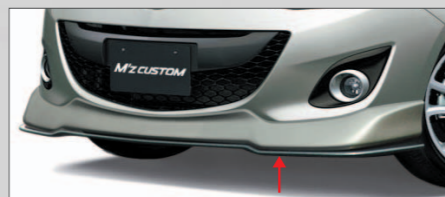

全車

※写真はイメージです。写真の照度は実際のものとは異なります。ナビゲーション画面はハメコミ合成です。

M'Z CUSTOM

エムズカスタム

デミオの個性を際立たせ、新たな存在感を実現。
スポーティかつアグレッシブなスタイルは
オーナーの「こだわり」を
満足させる仕上がりに。

PHOTO:ベース車両/SPORT

1 フロントアンダースポILER

全車