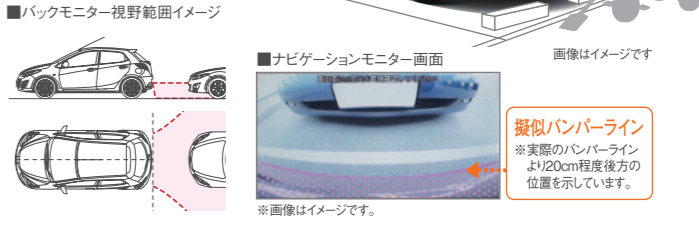

フロントブラインドモニター

約180°の広い視野角で周囲を確認。飛び出しなどの危険をいち早く察知。

カメラ装着位置

- 道が狭い住宅地で運転する時に
- 見通しの悪い道での急な飛び出しが心配な時に
- 曲がり角の歩行者や自転車を確認したい時に

ショップオプションのナビゲーション付車用

521 [ソニー]フロントブラインドモニター 3年

ナビゲーションと同時に取付作業をする場合 取付費込システム合計価格**¥50,400**[KV1J]
 (ナビゲーションと同時に取付作業をしない場合) 取付費込システム合計価格**¥52,992**[KV1H]

※目安線表示はできません。
 ※カメラが映し出す範囲は限られていますので、必ず車両周辺の安全を直接確認しながら運転してください。
 ※字光式ナンバープレートとの同時装着はできません。

バックモニター

運転席から見えにくい後方を確認。バックでの駐車をサポート。

カメラ装着位置

- 狭い場所や混雑した場所での駐車に
- バック運転時の後方確認に
- バックでの車庫入れの時に

ショップオプションのナビゲーション付車・[クラリオン] 621 ディスプレイオーディオ付車用