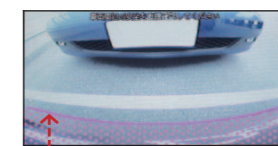

(ナビゲーションと同時に取付作業をしない場合)
取付費込システム合計価格¥52,992 [KV1H] システムNo.FSDE5

※画像はイメージです。
※目安線表示はできません。
※カメラが映し出す範囲は限られていますので、必ず車両周辺の安全を直接確認しながら運転してください。
※字光式ナンバープレートとの同時装着はできません。

バックモニター

ショッピングオプションナビゲーション/ディスプレイオーディオ用