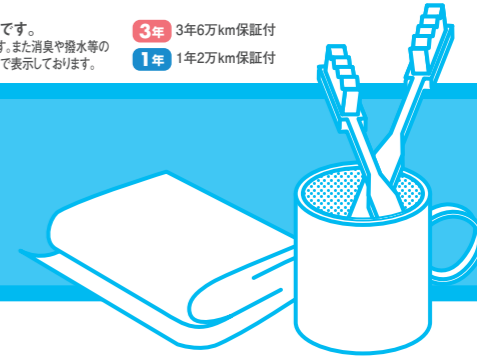

毎日使うものだからこそ、気持ちいいモノを選ぶ。そう、クルマもね!

※掲載価格は消費税(8%)込価格です。
※ただし、一部用品とマツダスピード用品および消耗品は除きます。また消費税や廃棄等の特殊費用については保証対象外です。保証期間は下記マークで表示しております。