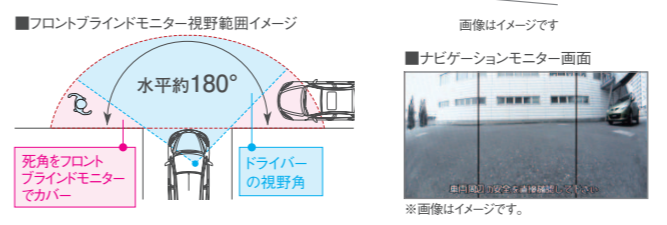

※掲載価格は消費税(8%)込価格です。
 3年6万km保証 マツダ純正アクセサリは、3年6万km保証付です。
 ※ただし、一部用品とマツダスピード用品および消耗品は除きます。
 また消臭や撥水等の特殊機能については保証対象外です。
 1年1万2千km保証 保証期間は右記マークで表示しております。

Pick Up アイテム 46 パーキングセンサー (6センサー) + 47 オートミラーシステム 取付費込セット合計価格 **¥70,972**

フロントブラインドモニター

約180°の広い視野角で周囲を確認。飛び出しなどの危険をいち早く察知。

カメラ装着位置

- 道が狭い住宅地で運転する時に
- 見通しの悪い道での急な飛び出しが心配な時に
- 曲がり角の歩行者や自転車を確認したい時に

ショップオプションのナビゲーション付車用

521 [ソニー]フロントブラインドモニター 3年

ナビゲーションと同時に取付作業をする場合 取付費込システム合計価格**¥50,400**[KV1J]
 (ナビゲーションと同時に取付作業をしない場合) 取付費込システム合計価格**¥52,992**[KV1H]