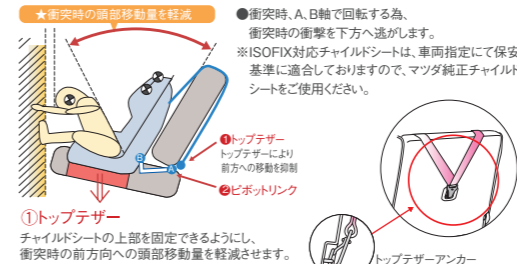

ISOFIX対応チャイルドシート

ISOFIX対応チャイルドシート (レマー・デュオプラス)

1. 大きく深いサイドウイングの側面衝突対応シートです。ワンタッチで段階調整可能なスライディングヘッドレスト付ハーネスにより、お子様の成長に合わせて調節が簡単に行えます。
2. 本体価格¥64,800
   C913 V9 140 [HU4Q]
3. 全車

※1 ECE R 44/04:国連欧州経済委員会の定めたチャイルドシートに関する規格
※2 ISOFIX:国際標準化機構(ISO)の定めたチャイルドシート固定装置に関する規格

シートベルトタイプのチャイルドシート

ベビーシート(プライタックス・ベビーセーフ)

大きく深いサイドウイングの側面衝突対応シートです。ワンタッチで段階調整が可能なスライディングヘッドレスト付ハーネスを装備。車の外ではベビーキャリー、家の中ではベビーラックとして使えるマルチユースな商品です。サンシェード付。

本体価格¥35,640 C914 V9 110 [HD1N]

全車

ジュニアシート(プライタックス・キッドII)

側面衝突対応のバックレストや大型ヘッドサポートによって、万一の衝突時にお子様をしっかり守ります。ヘッドレストは11段階、最大17cmの高さ調節が可能なため、お子様の成長に合わせて使用できます。

本体価格¥41,040 C914 V9 130 [HD2G]

全車

チャイルドシート装着方法適用表

商品名	シート装着条件						サイズ (cm)	重量 (kg)	適用範囲の目安		
	助手席(エアバッグ付)		後席・外席		後席・中央席				体重	身長	年齢
	前向き	後向き	前向き	後向き	前向き	後向き					
58 ISOFIX対応チャイルドシート(レマー・デュオプラス)	×	×	△※1-3	×	×	×	W44×D45×H64	8.6	約9~18kg位まで	約70~100cm位まで	生後8ヶ月~4歳位まで
59 ベビーシート(プライタックス・ベビーセーフ)	×	×	×	●	×	●	W44×D65×H57(キリガシハンドルUP時)	4.2	約13kg位まで	約80cm位まで	生後1歳6ヶ月位まで
60 ジュニアシート(プライタックス・キッドII)	△※2-3	×	△※3	×	△※3	×	W49×D45×H68~85	5.1	約15~36kg位まで	約95~150cm位まで	3~12歳位まで

※チャイルドシートをご使用の際は、安全のため必ず取扱説明書を参照して、正しくご利用ください。
※1:装着の際には、フロントシートを最後までスライドさせた後、前方向へ90mm(ノッチで9段階)以上に調整して装着してください。 ※2やむを得ずチャイルドシートを助手席に装着する場合は、必ず助手席シートを最後までスライドさせSRSエアバッグからでるだけ逃げさせてください。 ※3:装着の際には、チャイルドシートとヘッドレストが干渉するため、ヘッドレストを取り外して装着してください。

ペットアイテム

家族と同じように、大切なペットも快適にドライブを過ごすためのペットアイテム

ペットキャリア

上部の開口部を開けばペットとのコミュニケーションも可能です。また使用しない時はコンパクトに折りたたみができ、汚れた場合は手洗いができます。

<Lサイズ>650×450×460mm
本体価格¥20,520
C900 V1 281 [G05B]

<Sサイズ>400×400×400mm
本体価格¥12,960
C901 V1 281 [G05C]

全車

※写真は装着例です。当該車両とは異なります。
※撮影用のため、一部装着方法が異なります。
※走行中は、ペットをペットキャリアに入れてください。
※本製品は、ペットの生命を守るためのものではありません。

ペットシートカバー

前後後部から後席までをカバーするハンモック状のシートカバーです。シートやフロア部分を覆うため、車内を汚れや抜け毛の散乱から守ります。また汚れた場合は洗濯機で洗うことができます。

●サイズ:1,200×2,300mm
本体価格¥11,880
C901 V1 282 [G05F]

全車

アイテム装着時の注意事項 58 59 チャイルドシート / ※ 60 ペットシートカバーとの同時装着はできません。 60 61 ペットシートカバー / ※ 12 13 シートバックポケット、 60 61 チャイルドシートとの同時装着はできません。