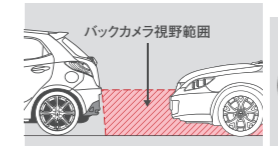

ショッピングオプションナビゲーション/ディスプレイオーディオ用

523 【パナソニック】バックモニター			
バックカメラ	本体価格	¥12,343	C9N2 V7 532
カメラ取付キット	本体価格	¥5,822	DE2B V7 535
バックカメラコード	本体価格	¥3,086	DE1B V7 531
システム合計価格		¥21,251	

ナビゲーション/ディスプレイオーディオと同時に取付作業をする場合
取付費込システム合計価格¥32,915 [KN4B] システムNo.DN102

(ナビゲーション/ディスプレイオーディオと同時に取付作業をしない場合)
取付費込システム合計価格¥35,507 [KN4A] システムNo.DN101