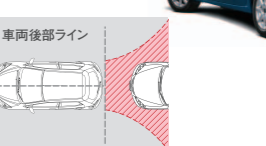

ショッピングオプションナビゲーション/ディスプレイオーディオ用

523 【パナソニック】バックモニター			
バックカメラ	本体価格	¥12,343	C9N2 V7 532
カメラ取付キット	本体価格	¥5,822	DE2B V7 535
バックカメラコード	本体価格	¥3,086	DE1B V7 531
システム合計価格		¥21,251	

ナビゲーション/ディスプレイオーディオと同時に取付作業をする場合
取付費込システム合計価格¥32,915 [KN4B] システムNo.DN102

(ナビゲーション/ディスプレイオーディオと同時に取付作業をしない場合)
取付費込システム合計価格¥35,507 [KN4A] システムNo.DN101