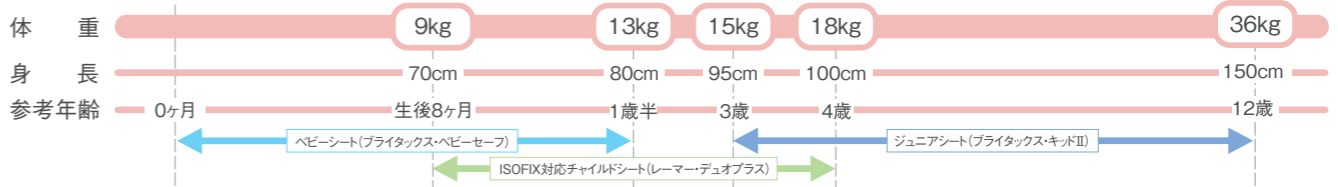

クルマだって、同じ

大切なお子さまやペットだからこそ、
ドライブのときも確かな安心と快適を。

チャイルドシート 全てのチャイルドシートは、ECE R 44/04^{※1}を取得しています。
HOW TO CHOOSE お子様の成長に合わせて選べます。

ISOFIX^{※2}対応チャイルドシート ISOFIX方式のチャイルドシートに2つの機構を追加、高レベルの安全性を実現します。チャイルドシートは正しく取り付けてこそ、お子様の安全を守ります。だからワンタッチで簡単に装着できるISOFIX方式(共通取付方式)です。トップテザーによる固定やピボットリンクの採用によってチャイルドシートの前への傾きを抑え、お子様への負担を軽減します。