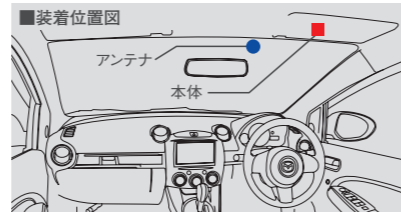

ETC車載器

611 システムNo.CMETB

【三菱電機】
スマートインETC(音声タイプ)
ETC車載器……………本体価格¥14,812 C9MF V6 380
ETCボックス……………本体価格 ¥5,400 C901 V6 381B
システム合計価格……………¥20,212
取付費込システム合計価格¥27,340[HC7Y]

612 システムNo.CNETB

【パナソニック】
スマートインETC(音声タイプ)
ETC車載器……………本体価格¥14,812 C9NB V6 380
ETCボックス……………本体価格 ¥5,400 C901 V6 381B
システム合計価格……………¥20,212
取付費込システム合計価格¥27,340[HC7X]

613 システムNo.CDETB

【デンソー】
スマートインETC(音声タイプ)
ETC車載器……………本体価格¥14,812 C9DK V6 380
ETCボックス……………本体価格 ¥5,400 C901 V6 381B
システム合計価格……………¥20,212
取付費込システム合計価格¥27,340[HC7W]

■機能一覧表

車載器	カード有効期限切れ警告	履歴確認	カード抜き忘れ警告
三菱電機	●	●(100件)	●
パナソニック	●	●(100件)	●
デンソー	●	●(100件)	●

！ ETCに関する注意

※価格にはセットアップ費用は含まれておりません。ETC利用の際にはETCカードと車載器のセットアップが必要です。詳しくはスタッフにおたずねください。
※ETCカードはクレジットカードと同じ性質を持っています。防犯上からも車内に放置しないでください。また放置すると、車内の熱などETCカードに悪影響を及ぼし、データエラーの原因となることもあります。