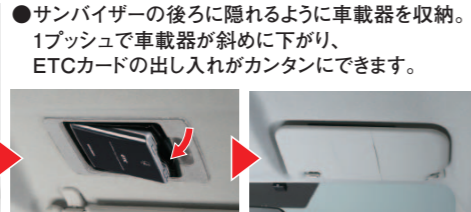

スマートインETC

カードの出し入れも簡単。サンバイザーの後ろにETC車載器をスマートに収納。

●サンバイザーの後ろに隠れるように車載器を収納。
1プッシュで車載器が斜めに下がり、ETCカードの出し入れがカンタンにできます。