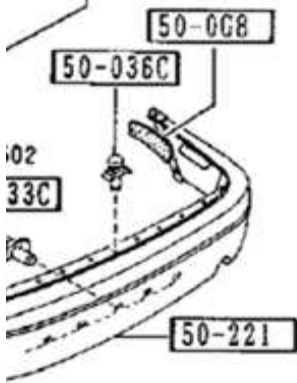

2500

910-0603